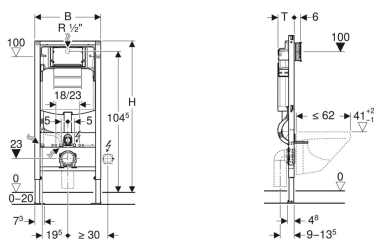

## Geberit Duofix Element für Wand-WC, 112 cm, mit Sigma Unterputzspülkasten 12 cm

Beispielbild

### Verwendungszwecke

- Für Trockenbau
- Zum Einbau in teil- oder raumhohe Vorwandinstallationen
- Zum Einbau in raumhohe Installationswände
- Zum Einbau in teil- oder raumhohe Geberit Duofix Systemwände
- Für Wand-WCs mit Anschlussmassen nach EN 33:2011
- Für Wand-WCs mit Ausladung bis 62 cm
- Für 1-Mengen-, 2-Mengen- oder Spül-Stopp-Spülung
- Für Fussbodenaufbauten 0–20 cm

### Eigenschaften

- Selbsttragender Rahmen pulverbeschichtet
- Rahmen mit Bohrlöchern  $\varnothing$  9 mm für Befestigung im Holzständerbau
- Rahmen vorbereitet für Abstützungen bei WC-Keramiken mit kleiner Auflagefläche
- Fussstützen verzinkt
- Fussstützen verstellbar 0–20 cm
- Fussstützen mit Rutschhemmung
- Fussplatten drehbar
- Fussplattentiefe passend zum Einbau in U-Profile UW 50 und UW 75 und Geberit Duofix Systemschienen

Art.-Nr.	NPK-Nr.	ST-Nr.	SGVSB-Nr.	B	H	T
111.309.00.5	221.113	3612 311	871 040	50 cm	112 cm	12 cm