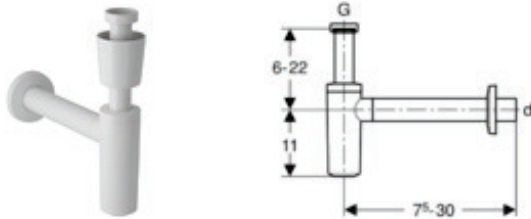

Geberit Waschtisch-Direktsifon

Verwendungszweck

- Für Waschtisch

Eigenschaften

- Geruchsverschluss mit Trennwand
- Korrosionsbeständig
- Steckverbindung am Abgangsrohr
- Einlauf verstellbar

Technische Daten

Werkstoff	ASA	
Ablaufleistung	0,7	l/s
Sifonierungshöhe	75	mm

Lieferumfang

- Einlaufrohr mit Überwurfmutter
- Abgangsrohr mit Rosette
- Dichtungen

Artikel

Artikel-Nr.	Farbe	dØ	G	SGVSB-Nr.	ST-Nr.
151.024.11.1	weiss-alpin	32	1 1/4	855 001	3163 104
151.024.21.1	glanzverchromt	32	1 1/4	855 011	3163 114
151.025.11.1	weiss-alpin	40	1 1/4	855 002	3163 105
151.025.21.1	glanzverchromt	40	1 1/4	855 012	3163 115
151.026.11.1	weiss-alpin	40	1 1/2	855 003	3163 106
151.026.21.1	glanzverchromt	40	1 1/2	855 013	3163 116