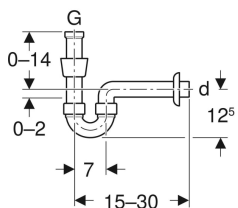

Geberit Rohrbogensiphon für Waschtisch, mit Manschette, Abgang horizontal

Beispielbild

Verwendungszwecke

- Für Waschtische

Technische Daten

Werkstoff

PP

Lieferumfang

- Dichtungen
- Anschlussrohr mit Innengewinde
- Anschlussbogen
- Ventilrosette
- Wandrosette

Art.-Nr.	ST-Nr.	SGVSB-Nr.	Farbe / Oberfläche	d, Ø	G
151.104.11.1	3163 130	855 101	weiss-alpin	40 mm	1 1/4 "