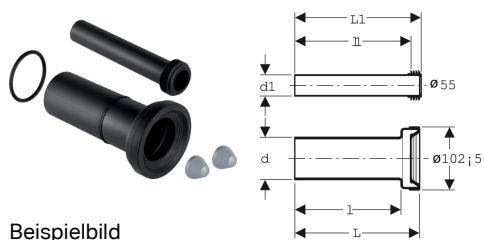

**Geberit Anschlussset für Wand-WC, Länge 26.5 cm**

Beispielbild

**Verwendungszwecke**

- Für Wand-WCs

**Technische Daten**

Werkstoff

PE-HD

**Lieferumfang**

- Spülrohr mit Manschette, aus PE-HD
- Anschlussstutzen mit Manschette, aus PE-HD
- 2 Deckkappen
- Lippendichtung aus EPDM
- Befestigungsmaterial

Art.-Nr.	ST-Nr.	SGVSB-Nr.	Farbe / Oberfläche	d, ø	d1, ø	AB	L	L1	l	l1
152.438.46.1	3241 102	857 102	mattverchromt	90 mm	45 mm	97–107 mm	26.5 cm	26.5 cm	22 cm	24 cm