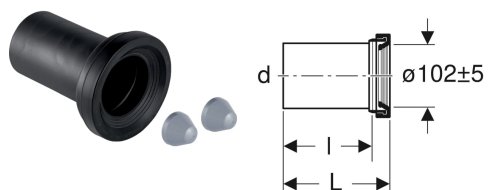

Geberit Anschlussstutzen mit Manschette und Deckkappen

Beispielbild

Verwendungszwecke

- Für Wand-WCs

Technische Daten

Werkstoff

PE-HD

Lieferumfang

- Manschette aus EPDM
- 2 Deckkappen

Art.-Nr.	ST-Nr.	SGVSB-Nr.	Farbe / Oberfläche	d, \emptyset	AB	L	I
152.420.46.1		857 104	mattverchromt	110 mm	97–107 mm	18 cm	14.5 cm
152.425.46.1	3241 116	857 106	mattverchromt	90 mm	97–107 mm	18 cm	14.5 cm