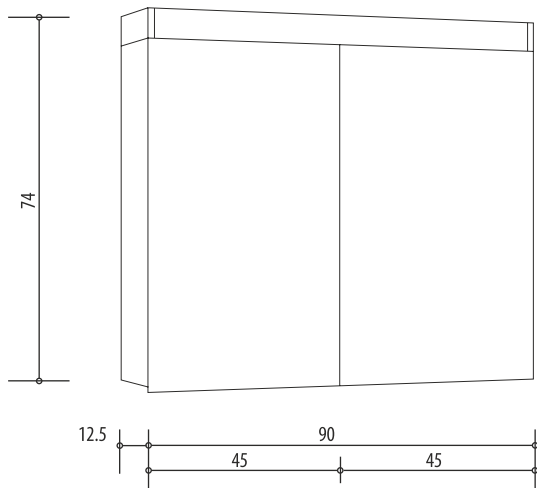

Keller

LUCE

Keller Art. Nr. 306 334 313

Artikel
Article
Articolo

616 031

Ausgabe
Edition
Edizione

3-2013

Spiegelschrank Luce 900 2T
Armoire de toilette Luce 900 2P
Armadio da bagno Luce 900 2P

Keller Spiegelschränke AG, Riedern 14, CH-9325 Roggwil
Tel. 071 454 70 70 Fax 071 454 70 77
www.guten-morgen.ch