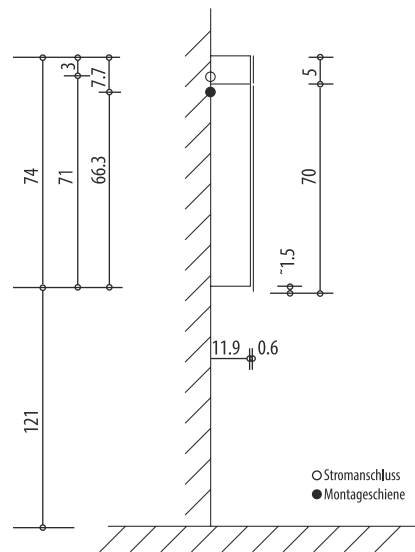

Keller

LUCE

Keller Art. Nr. 306 334 313

Artikel
Article
Articolo

616 031

Ausgabe
Edition
Edizione

3-2013

Spiegelschrank Luce 900 2T
Armoire de toilette Luce 900 2P
Armadio da bagno Luce 900 2P

Keller Spiegelschränke AG, Riedern 14, CH-9325 Roggwil
Tel. 071 454 70 70 Fax 071 454 70 77
www.guten-morgen.ch