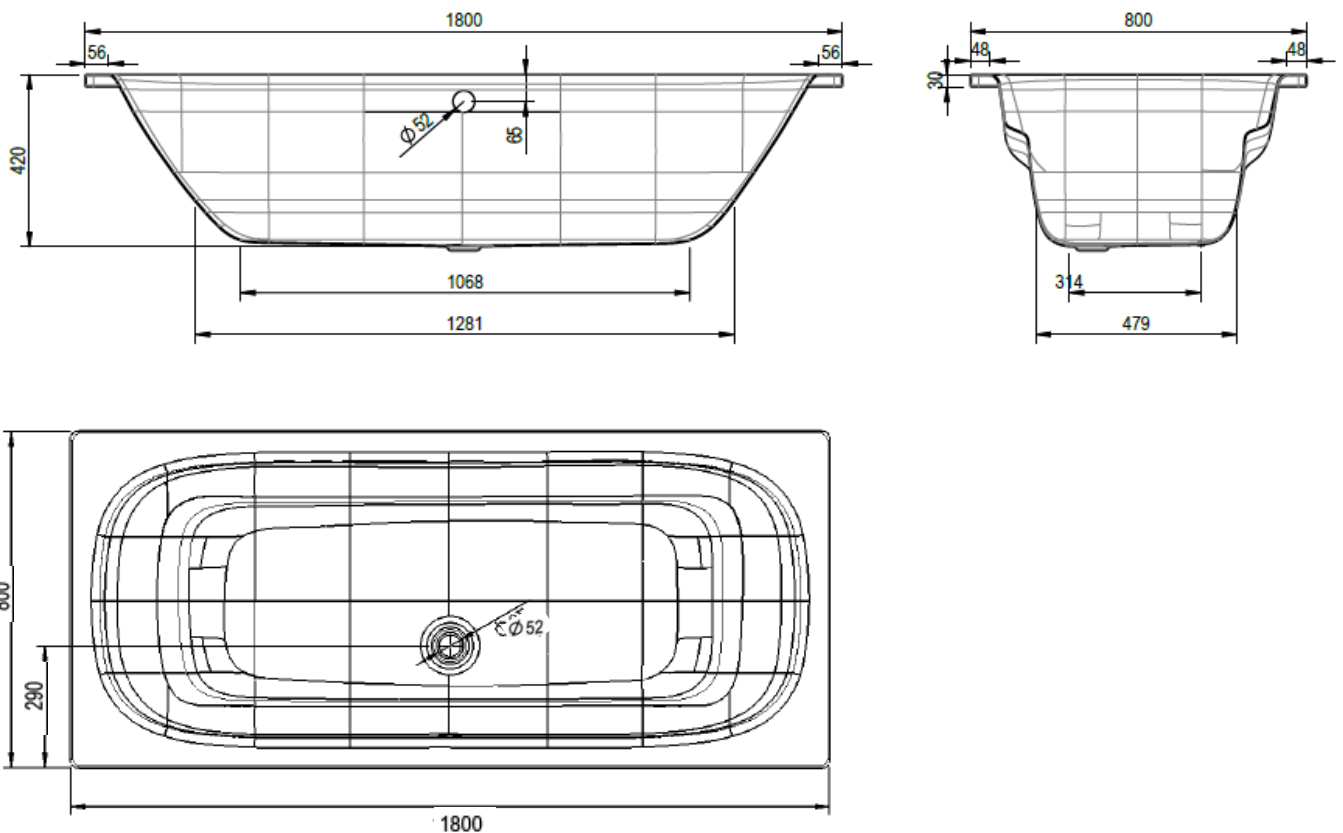

Artikel		1. Ausgabe	
Article	111010	1. Edition	1-2013
Articolo		1. Edizione	
Art. No	1475-XXXX	Mut.	1-2020

Badewanne DUO
Baignoire DUO
Vasca da bagno DUO

Copyright **Schmidlin**™

Die Massangaben in Millimeter verstehen sich unter dem Vorbehalt der Werkstoleranzen, eventuell späterer Änderungen sowie weiterer Montagemöglichkeiten. Die Haftung für Folgen fehlerhafter oder unvollständiger Massangaben ist ausgeschlossen (Art. 100 OR).

Les dimensions en millimètre s'entendent sous réserve des tolérances d'usine, d'éventuelles modifications ultérieures, de même que de nouvelles possibilités de montage. La responsabilité ne peut être engagée en cas de cotes manquantes ou erronées (CD art. 100).

Le dimensioni in millimetri s'intendono fatte salve le tolleranze di fabbricazione, le eventuali modifiche successive e le ulteriori alternative di montaggio. Si declina qualsiasi responsabilità per le conseguenze legate a dimensioni errate o incomplete (art. 100 CO).