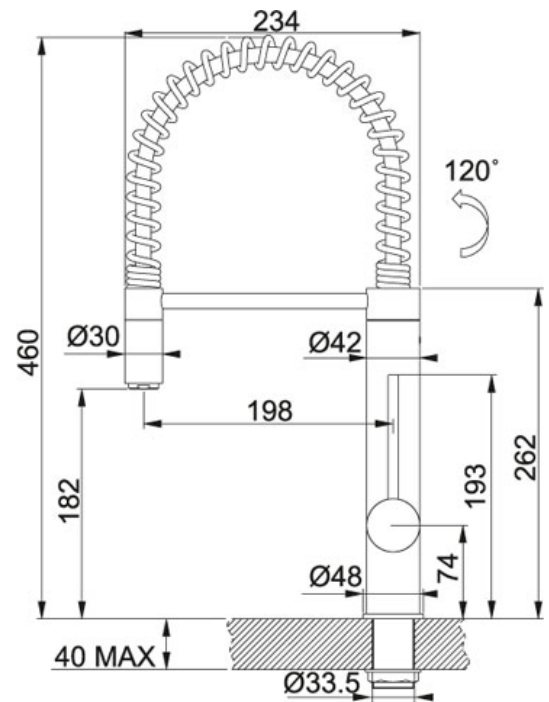

# DATENBLATT

PRODUKT: Armaturen AUSFÜHRUNG: Chrom SERIE: FLEX MODELL: ZUGAUSLAUF

## Produktinformationen

Artikelnummer	115.0043.791
Preis exkl. MwSt.	CHF 704.00
Energie Label Schweiz	B
Version	Zugauslauf
Position of lever	Rechts
Tap rotation	120°