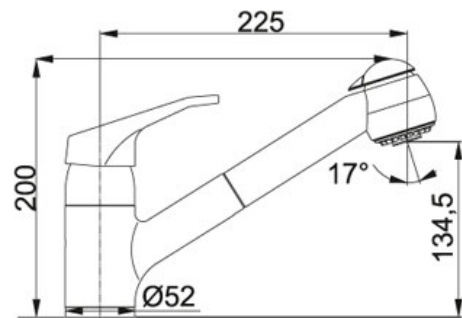

# DATENBLATT

PRODUKT: **Armaturen** AUSFÜHRUNG: **Chrom** SERIE: **SWING** MODELL: **AUSZUGSBRAUSE**

## Produktinformationen

Artikelnummer	115.0083.727
Preis exkl. MwSt.	CHF 377.00
Energie Label Schweiz	A
Version	Auszugsbrause
Position of lever	Zentriert
Durchmesser	Ø 35 mm
Tap rotation	140°