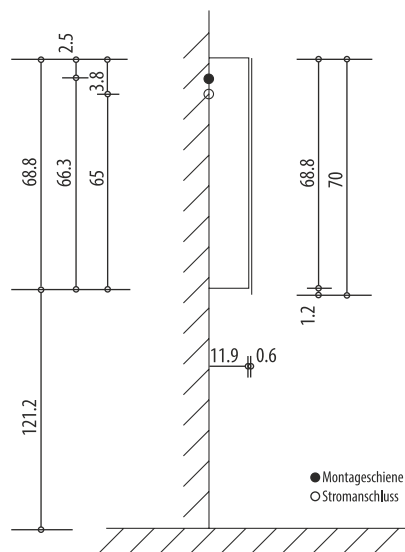

Keller

MURO 70

Keller Art. Nr. 306 323 053

Artikel
Article
Articolo

616 209

Ausgabe
Edition
Edizione

3-2013

Spiegelschrank Muro 70 600 2T
Armoire de toilette Muro 70 600 2P
Armadio da bagno Muro 70 600 2P

Keller Spiegelschränke AG, Riedern 14, CH-9325 Roggwil
Tel. 071 454 70 70 Fax 071 454 70 77
www.guten-morgen.ch