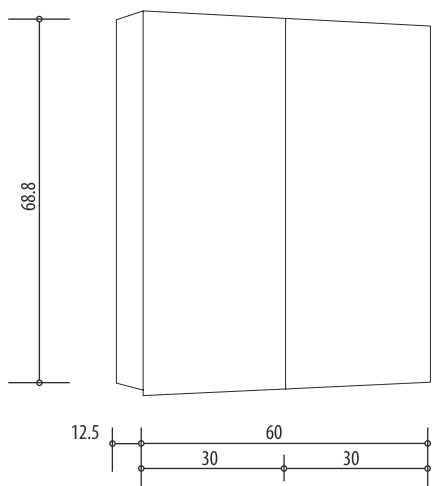

Keller

MURO 70

Keller Art. Nr. 306 323 053

Artikel
Article
Articolo

616 209

Ausgabe
Edition
Edizione

3-2013

Spiegelschrank Muro 70 600 2T
Armoire de toilette Muro 70 600 2P
Armadio da bagno Muro 70 600 2P

Keller Spiegelschränke AG, Riedern 14, CH-9325 Roggwil
Tel. 071 454 70 70 Fax 071 454 70 77
www.guten-morgen.ch