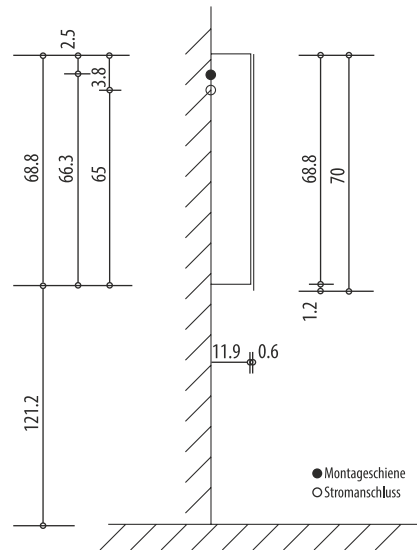

Keller

MURO 70

Keller Art. Nr. 306 323 313

Artikel
Article
Articolo

616 231

Ausgabe
Edition
Edizione

3-2013

Spiegelschrank Muro 70 900 2T
Armoire de toilette Muro 70 900 2P
Armadio da bagno Muro 70 900 2P

Keller Spiegelschränke AG, Riedern 14, CH-9325 Roggwil
Tel. 071 454 70 70 Fax 071 454 70 77
www.guten-morgen.ch