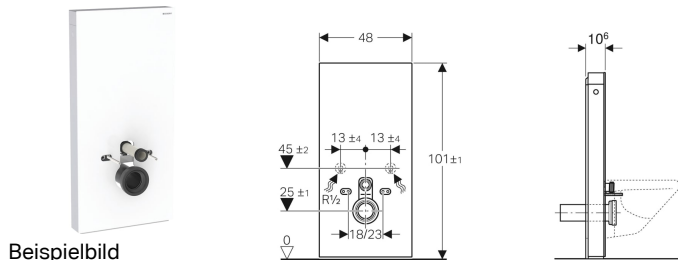

Geberit Monolith Sanitärmodul für Wand-WC, 101 cm, Frontverkleidung aus Glas

Verwendungszwecke

- Für Renovierungen, Um- und Neubauten
- Für Wandanschlüsse mit Ablaufhöhe > 23 cm
- Zum Austauschen tiefhängender Aufputzspülkästen
- Zum Austauschen von Wand-WCs mit aufgesetztem Aufputzspülkasten
- Für Geberit AquaClean WC-Kompletanlagen
- Zum Anschliessen von Geberit AquaClean WC-Aufsätzen, mit Zubehör
- Zur Montage auf Fertigfußböden
- Zur Montage vor Trockenbau- und Massivwänden
- Zum Ausgleichen von Versatz zwischen WC-Anschlüssen und Wandabläufen über etagierten Anschlussstutzen für Wand-WCs

Eigenschaften

- 2-Mengen-Spülung
- Ausgleich von Bautoleranzen möglich

Lieferumfang

- Wasseranschlusset mit 2 Eckventilen 1/2"
- Spülbogenverlängerung 160 mm
- Manschette aus EPDM, \varnothing 44 / 55 mm
- Anschlussstutzen aus PE-HD, \varnothing 90 mm
- Übergangsmuffe aus PE-HD, \varnothing 90 / 110 mm

- Höhenverstellbar bis 7 cm
- Befestigungshöhe WC-Keramik 35 ± 1 cm
- Spülkasten kondenswassergedämmt
- Seitenverkleidung aus Aluminium gebürstet
- Selbsttragend
- Spülmenge einstellbar
- Wasseranschluss unten
- Wasseranschluss seitlich mit Zubehör möglich

Technische Daten

Fließdruck	0.1-10 bar
Maximale Wassertemperatur	25 °C
Spülmenge Werkseinstellung	6 und 3 l
Grosse Spülmenge Einstellbereich	4.5 / 6 l
Kleine Spülmenge	3 l

- 2 Gewindestangen M12
- Schallschutzset
- Sockelblende
- Befestigungsmaterial für Trockenbauwand
- Befestigungsmaterial