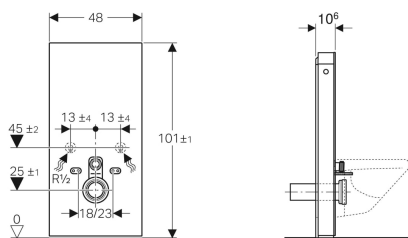

Geberit Monolith Sanitärmodul für Wand-WC, 101 cm, Frontverkleidung aus Glas

Beispielbild

Verwendungszwecke

- Für Renovierungen, Um- und Neubauten
- Für Wandanschlüsse mit Ablaufhöhe > 23 cm
- Zum Austauschen tiefhängender Aufputzspülkästen
- Zum Austauschen von Wand-WCs mit aufgesetztem Aufputzspülkasten
- Für Geberit AquaClean WC-Kompletanlagen
- Zum Anschliessen von Geberit AquaClean WC-Aufsätzen, mit Zubehör
- Zur Montage auf Fertigfußböden
- Zur Montage vor Trockenbau- und Massivwänden
- Zum Ausgleichen von Versatz zwischen WC-Anschlüssen und Wandabläufen über etagierten Anschlussstutzen für Wand-WCs

Eigenschaften

- 2-Mengen-Spülung

Lieferumfang

- Wasseranschlusset mit 2 Eckventilen 1/2"
- Spülbogenverlängerung 160 mm
- Manschette aus EPDM, \varnothing 44 / 55 mm
- Anschlussstutzen aus PE-HD, \varnothing 90 mm
- Übergangsmuffe aus PE-HD, \varnothing 90 / 110 mm

- Ausgleich von Bautoleranzen möglich
- Höhenverstellbar bis 7 cm
- Befestigungshöhe WC-Keramik 35 ± 1 cm
- Spülkasten kondenswassergedämmt
- Seitenverkleidung aus Aluminium gebürstet
- Selbsttragend
- Spülmenge einstellbar
- Wasseranschluss unten
- Wasseranschluss seitlich mit Zubehör möglich

Technische Daten

Fließdruck	0.1-10 bar
Maximale Wassertemperatur	25 °C
Spülmenge Werkseinstellung	6 und 3 l
Grosse Spülmenge Einstellbereich	4.5 / 6 l
Kleine Spülmenge	3 l

- 2 Gewindestangen M12
- Schallschutzset
- Sockelblende
- Befestigungsmaterial für Trockenbauwand
- Befestigungsmaterial