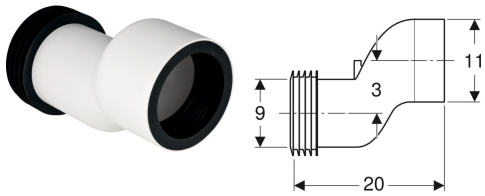

**Geberit Set Anschlussstutzen für Wand-WC, 3 cm etagiert**

Beispielbild

**Verwendungszwecke**

- Zum Ausgleichen von Versatz zwischen WC-Anschlüssen und Wandabläufen

**Lieferumfang**

- Anschlussstutzen aus PP,  $\varnothing$  90 mm
- 2 Manschetten aus EPDM,  $\varnothing$  90 / 110 mm

Art.-Nr.	ST-Nr.	SGVSB-Nr.	arc
131.085.11.1	3354 057	036 140	0°