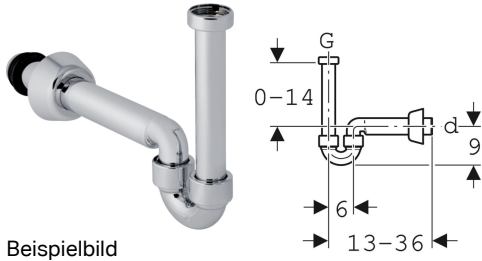

**Geberit Rohrbogensiphon für Waschtisch, mit Manschette, Abgang horizontal**

Beispielbild

**Verwendungszwecke**

- Für Waschtische
- Zum Anschliessen an Bidets

**Eigenschaften**

- Verchromt

**Technische Daten**

Werkstoff

ABS

**Lieferumfang**

- Dichtungen
- Anschlussbogen
- Anschlussbogen mit Überwurfmutter
- Wandrosette

Art.-Nr.	ST-Nr.	SGVSB-Nr.	Farbe / Oberfläche	d, ø	G
151.105.21.1	3163 133	855 103	hochglanz-verchromt	40 mm	1 1/4 "