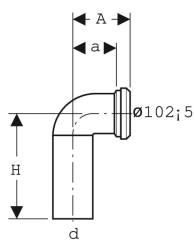

Geberit Anschlussbogen 90°

Beispielbild

Verwendungszwecke

- Für Stand-WCs mit horizontalem und offenem Abgang \varnothing 105 mm

Technische Daten

Werkstoff

PP

Eigenschaften

- Mit verlängertem Einlauf

Lieferumfang

- Manschette aus EPDM

Art.-Nr.	ST-Nr.	SGVSB-Nr.	Farbe / Oberfläche	d, \varnothing	arc	A	a	AB	H
152.614.11.1	3242 130	857 205	weiss-alpin	110 mm	90 °	15 cm	12 cm	97–107 mm	29 cm