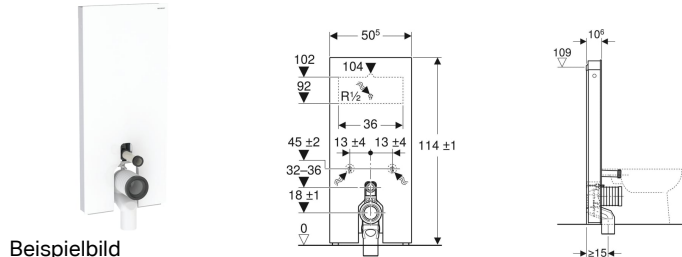

Geberit Monolith Sanitärmodul für Stand-WC, 114 cm, Frontverkleidung aus Glas

Verwendungszwecke

- Für Bodenanschlüsse
- Für Renovierungen, Um- und Neubauten
- Für Wandanschlüsse mit einer Ablaufhöhe von 18 cm
- Zum Austauschen von Stand-WCs mit Unterputzspülkästen mit maximaler Serviceöffnungshöhe < 109 cm
- Zum Austauschen tiefhängender Aufputzspülkästen
- Zum Austauschen halbhochhängender Aufputzspülkästen
- Zum Austauschen von Stand-WCs mit aufgesetztem Aufputzspülkasten
- Zum Anschliessen von Geberit AquaClean Tuma WC-Kompletanlage Stand-WC
- Zum Anschliessen von Geberit AquaClean WC-Aufsätzen, mit Zubehör
- Zur Montage auf Fertigfussböden
- Zur Montage vor Trockenbau- und Massivwänden

Eigenschaften

- 2-Mengen-Spülung

Lieferumfang

- Wasseranschlusset mit 2 Eckventilen 1/2"
- Spülbogenverlängerung 160 mm
- P-Anschlussbogen aus PP, ø 90 mm
- Manschette aus EPDM, ø 44 / 55 mm

- Ausgleich von Bautoleranzen möglich
- Spülkasten kondenswassergedämmt
- Seitenverkleidung aus Aluminium gebürstet
- Selbsttragend
- Spülmenge einstellbar
- Wasseranschluss hinten mittig
- Wasseranschluss seitlich mit Zubehör möglich
- Wasseranschluss unten

Technische Daten

Fließdruck	0.1-10 bar
Maximale Wassertemperatur	25 °C
Spülmenge Werkseinstellung	6 und 3 l
Grosse Spülmenge Einstellbereich	4.5 / 6 l
Kleine Spülmenge	3 l

- Übergangsmuffe aus PE-HD, ø 90 / 110 mm
- Befestigungsmaterial
- Sockelblende
- Befestigungsmaterial für Trockenbauwand

Art.-Nr.	ST-Nr.	SGVSB-Nr.	Farbe / Oberfläche	B	H	T
131.033.SI.5	3354 064	870 224	Frontverkleidung: Glas weiss Seitenverkleidung: Aluminium	50.5 cm	114 cm	10.6 cm
131.033.JK.5	3354 350	870 224	Frontverkleidung: Glas lava Seitenverkleidung: Aluminium schwarzchrom	50.5 cm	114 cm	10.6 cm
131.033.JL.5	3354 351	870 224	Frontverkleidung: Glas sand-grau Seitenverkleidung: Aluminium	50.5 cm	114 cm	10.6 cm
131.033.SJ.6	3354 352	870 224	Frontverkleidung: Glas schwarz Seitenverkleidung: Aluminium schwarzchrom	50.5 cm	114 cm	10.6 cm