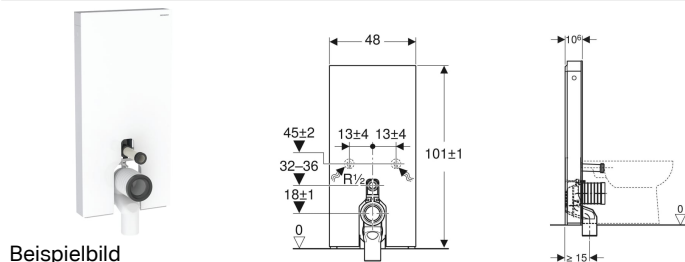

Geberit Monolith Sanitärmodul für Stand-WC, 101 cm, Frontverkleidung aus Glas

Beispielbild

Verwendungszwecke

- Für Bodenanschlüsse
- Für Renovierungen, Um- und Neubauten
- Für Wandanschlüsse mit einer Ablaufhöhe von 18 cm
- Für Stand-WCs mit P-Anschlussbogen und Spülwasserzulaufhöhe 32–36 cm ab Boden (EN 33)
- Zum Austauschen tiefhängender Aufputzspülkästen
- Zum Austauschen von Stand-WCs mit aufgesetztem Aufputzspülkasten
- Zum Anschliessen von Geberit AquaClean Tuma WC-Kompletanlage Stand-WC
- Zum Anschliessen von Geberit AquaClean WC-Aufsätzen, mit Zubehör
- Zur Montage auf Fertigfußböden
- Zur Montage vor Trockenbau- und Massivwänden

Eigenschaften

- 2-Mengen-Spülung

Lieferumfang

- Wasseranschlusset mit 2 Eckventilen 1/2"
- Spülbogenverlängerung 160 mm
- Manschette aus EPDM, ø 44 / 55 mm
- P-Anschlussbogen aus PP, ø 90 mm

- Ausgleich von Bautoleranzen möglich
- Spülkasten kondenswassergedämmt
- Seitenverkleidung aus Aluminium gebürstet
- Selbsttragend
- Spülmenge einstellbar
- Wasseranschluss unten
- Wasseranschluss seitlich mit Zubehör möglich

Technische Daten

Fließdruck	0.1-10 bar
Maximale Wassertemperatur	25 °C
Spülmenge Werkseinstellung	6 und 3 l
Grosse Spülmenge Einstellbereich	4.5 / 6 l
Kleine Spülmenge	3 l

- Übergangsmuffe aus PE-HD, ø 90 / 110 mm
- Sockelblende
- Befestigungsmaterial für Trockenbauwand
- Befestigungsmaterial

Art.-Nr.	ST-Nr.	SGVSB-Nr.	Farbe / Oberfläche	B	H	T
131.002.SI.5	3354 040	870 220	Frontverkleidung: Glas weiss Seitenverkleidung: Aluminium	48 cm	101 cm	10.6 cm
131.002.SL.5	3354 042	870 220	Frontverkleidung: Glas mint Seitenverkleidung: Aluminium	48 cm	101 cm	10.6 cm
131.002.JK.5	3354 320	870 220	Frontverkleidung: Glas lava Seitenverkleidung: Aluminium schwarzchrom	48 cm	101 cm	10.6 cm
131.002.JL.5	3354 321	870 220	Frontverkleidung: Glas sand-grau Seitenverkleidung: Aluminium	48 cm	101 cm	10.6 cm
131.002.SJ.6	3354 322	870 220	Frontverkleidung: Glas schwarz Seitenverkleidung: Aluminium schwarzchrom	48 cm	101 cm	10.6 cm