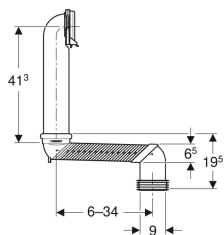

Geberit Set Versprungbogen für Wand-WC

Beispielbild

Verwendungszwecke

- Zum Anschliessen von Wand-WCs an Bodenabläufe

Lieferumfang

- Anschlussstutzen aus PE-HD, \varnothing 90 mm
- Versprungbogen aus ABS, \varnothing 90 mm
- Rohrschelle
- Manschette aus EPDM, \varnothing 90 / 110 mm
- Klebstoff