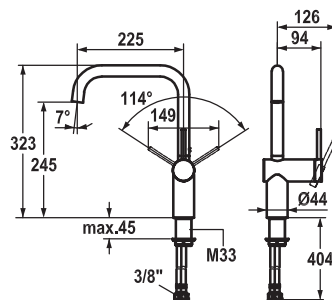

KWC LIVELLO

KWC-Nr.	Oberfläche	SGVSB	Sanitas Troesch	
10.231.013.700FL	edelstahl	725 483	6113 903	
A 225, flexible Anschlusschläuche				

Küche

Hebelmischer

- Positionierung des Hebels nur rechts möglich
 - Sicherheit für Kinder: Kaltwasser bei Hebelposition vorne
- Schwenkauslauf 160°
 - Neoperl® Caché®
- KWC Steuerpatrone M 35
 - mit Keramikscheibentechnik
 - Auslaufmenge und Temperatur stufenlos einstellbar
- Flexible Anschlusschläuche 3/8"
- Befestigung mit Gewindestutzen M33 x 1.5
- Tischbohrung ø35 mm

Auslaufmenge 11 l/min (3 bar)
Armaturengeräuschgruppe I

Con riserva di modifiche di assortimento, di modello e di soluzioni tecniche. Misure in mm.