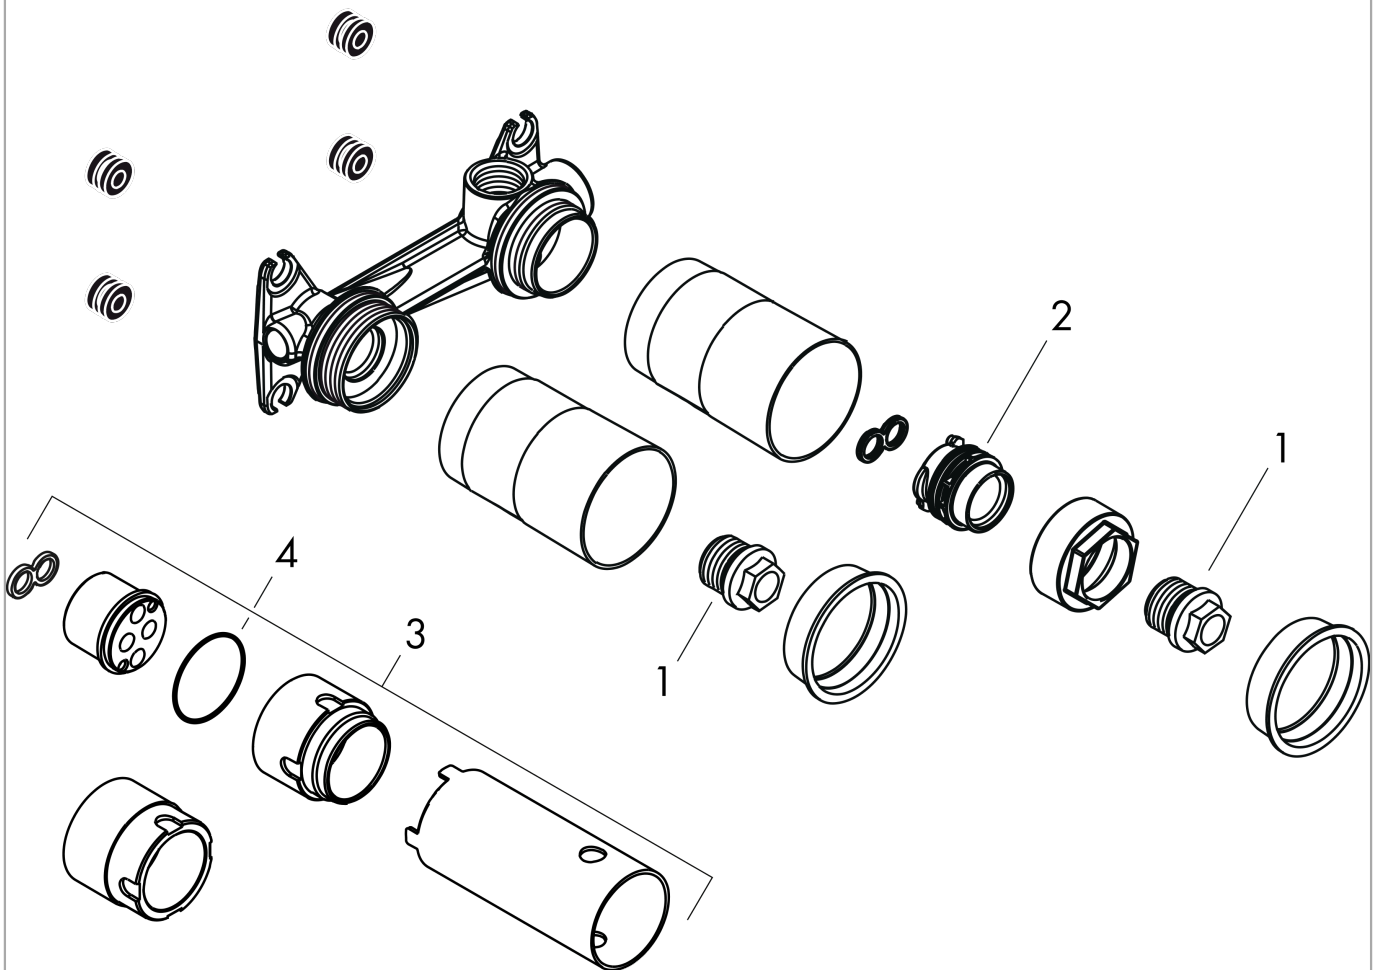

Grundkörper Einhebel-Waschtischmischer Unterputz für Wandmontage

Oberflächen: k.a. Artikelnummer: 13622180

Beschreibung

Merkmale

- Installationstiefe: 45 - 75 mm
- variable Positionierung des Mischsystems wahlweise links oder rechts des Auslaufs möglich
- einfache Ausrichtung durch Auflageflächen für die Wasserwaage
- mit Bauschutzabdeckung gegen Verunreinigung während der Montage
- mit Maßangabe zur exakten Bestimmung der Installationstiefe
- mit vormontierten Befestigungslaschen für Montage im Tockenbau und im Mauerwerk
- schallentkoppelte Montage
- Durchflussklasse: O
- Geräuschgruppe: I
- SVGW 0611-5135
- P-IX 28537/IO

Artikeldetails

ST-Nr.	6418132.000
TEAM-Nr.	757055.000
Preis exkl. MwSt.	335.00 CHF

Zertifikate

Produktabbildung

Maßzeichnung

Grundkörper Einhebel-Waschtismischer Unterputz für Wandmontage
 Oberflächen: k.a. Artikelnummer: 13622180

Explosionszeichnung

Baujahr: >12/09

Grundkörper Einhebel-Waschtismischer Unterputz für Wandmontage

Oberflächen: k.a. Artikelnummer: 13622180

**Ersatzteilliste**

Baujahr: >12/09

Pos.	Beschreibung	Artikelnummer	Preis	VE
1	O-Ring 18x2,5	98139000	-	1
2	O-Ring 24x3	92112000	-	1
3	Verlängerung 25 mm für 13622180	31971000	-	1
4	O-Ring 34x2	98383000	-	1