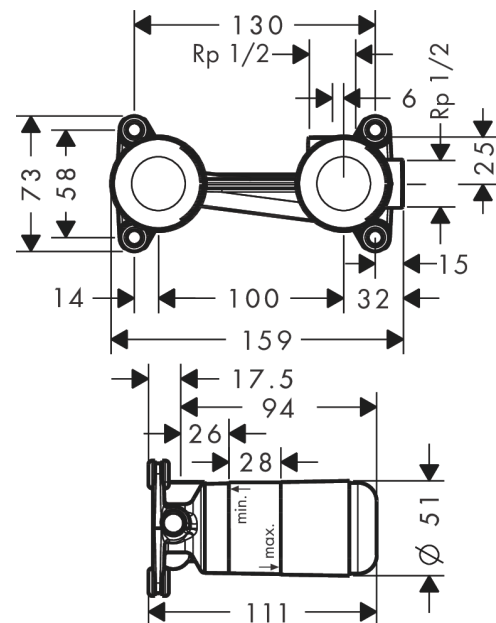

Grundkörper Einhebel-Waschtischmischer Unterputz für Wandmontage

Oberflächen: k.a. Artikelnummer: 13622180

Beschreibung

Merkmale

- Installationstiefe: 45 - 75 mm
- variable Positionierung des Mischsystems wahlweise links oder rechts des Auslaufs möglich
- einfache Ausrichtung durch Auflageflächen für die Wasserwaage
- mit Bauschutzabdeckung gegen Verunreinigung während der Montage
- mit Maßangabe zur exakten Bestimmung der Installationstiefe
- mit vormontierten Befestigungslaschen für Montage im Tockenbau und im Mauerwerk
- schallentkoppelte Montage
- Durchflussklasse: O
- Geräuschgruppe: I
- SVGW 0611-5135
- P-IX 28537/IO

Artikeldetails

ST-Nr.	6418132.000
TEAM-Nr.	757055.000
Preis exkl. MwSt.	335.00 CHF

Zertifikate

Produktabbildung

Maßzeichnung

Grundkörper Einhebel-Waschtismischer Unterputz für Wandmontage
 Oberflächen: k.a. Artikelnummer: 13622180

Explosionszeichnung

Baujahr: >12/09

Grundkörper Einhebel-Waschtismischer Unterputz für Wandmontage

Oberflächen: k.a. Artikelnummer: 13622180

**Ersatzteilliste**

Baujahr: >12/09

Pos.	Beschreibung	Artikelnummer	Preis	VE
1	O-Ring 18x2,5	98139000	-	1
2	O-Ring 24x3	92112000	-	1
3	Verlängerung 25 mm für 13622180	31971000	-	1
4	O-Ring 34x2	98383000	-	1