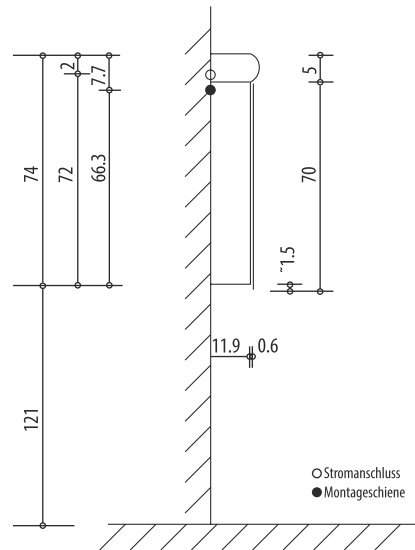

Keller

LEADER LED

Keller Art. Nr. 308 334 013

Flexible Bandung
Charnières flexibles
Cerniere flessibili

Artikel
Article
Articolo

614455

Ausgabe
Edition
Edizione

2-2015

Montageschiene + Stromanschluss
Rail de suspension + Branchement électrique
Guida di montaggio + Alimentazione

Position Steckdosen
Position prises de courant
Posizione prese di corrente

Die Massangaben in cm verstehen sich unter dem Vorbehalt der Werkstoleranzen, eventuell späterer Änderungen sowie weiterer Montagemöglichkeiten. Die Haftung für Folgen fehlerhafter oder unvollständiger Massangaben ist ausgeschlossen. (Art. 100 OR)

Les dimensions en cm s'entendent sous réserve des tolérances d'usine, d'éventuelles modifications ultérieures, de même que de nouvelles possibilités de montage. La responsabilité ne peut être engagée en cas de cotes manquantes ou erronées (CD art. 100)

Le dimensioni in cm s'intendono fatte salve le tolleranze di fabbricazione, le eventuali modifiche successive e le ulteriori alternative di montaggio. Si declina qualsiasi responsabilità per le conseguenze legate a dimensioni errate o incomplete. (art. 100 CO)