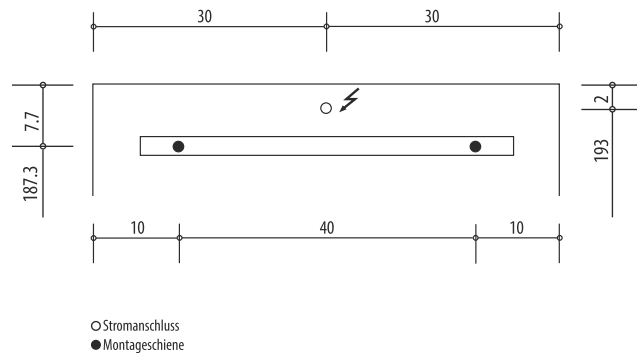

Keller

LEADER LED

Keller Art. Nr. 308 334 013

Flexible Bandung
Charnières flexibles
Cerniere flessibili

Artikel
Article
Articolo

614455

Ausgabe
Edition
Edizione

2-2015

Montageschiene + Stromanschluss
Rail de suspension + Branchement électrique
Guida di montaggio + Alimentazione

Position Steckdosen
Position prises de courant
Posizione prese di corrente

Die Massangaben in cm verstehen sich unter dem Vorbehalt der Werkstoleranzen, eventuell späterer Änderungen sowie weiterer Montagemöglichkeiten. Die Haftung für Folgen fehlerhafter oder unvollständiger Massangaben ist ausgeschlossen. (Art. 100 OR)

Les dimensions en cm s'entendent sous réserve des tolérances d'usine, d'éventuelles modifications ultérieures, de même que de nouvelles possibilités de montage. La responsabilité ne peut être engagée en cas de cotes manquantes ou erronées (CD art. 100)

Le dimensioni in cm s'intendono fatte salve le tolleranze di fabbricazione, le eventuali modifiche successive e le ulteriori alternative di montaggio. Si declina qualsiasi responsabilità per le conseguenze legate a dimensioni errate o incomplete. (art. 100 CO)