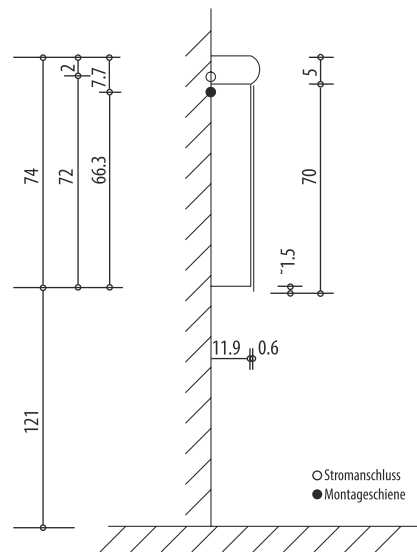

Keller

LEADER LED

Keller Art. Nr. 308 334 053

Artikel
Article
Articolo

614459

Ausgabe
Edition
Edizione

3-2013

Spiegelschrank Leader LED 600 2T
Armoire de toilette Leader LED 600 2P
Armadio da bagno Leader LED 600 2P

Keller Spiegelschränke AG, Riedern 14, CH-9325 Roggwil
Tel. 071 454 70 70 Fax 071 454 70 77
www.guten-morgen.ch