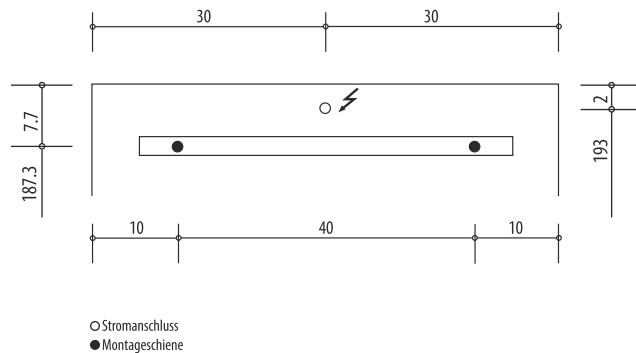

Montageschiene + Stromanschluss
Rail de suspension + Branchement électrique
Guida di montaggio + Alimentazione

Position Steckdosen
Position prises de courant
Posizione prese di corrente