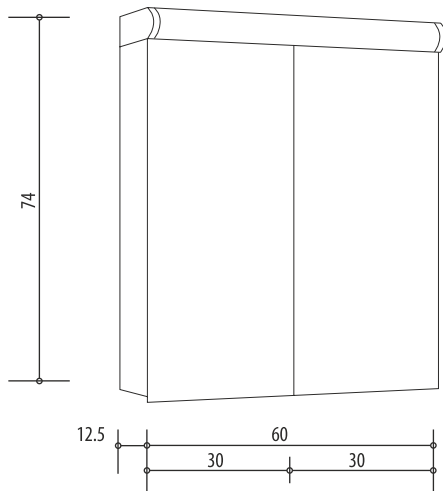

Keller

LEADER LED

Keller Art. Nr. 308 334 053

Artikel
Article
Articolo

614459

Ausgabe
Edition
Edizione

3-2013

Spiegelschrank Leader LED 600 2T
Armoire de toilette Leader LED 600 2P
Armadio da bagno Leader LED 600 2P

Keller Spiegelschränke AG, Riedern 14, CH-9325 Roggwil
Tel. 071 454 70 70 Fax 071 454 70 77
www.guten-morgen.ch