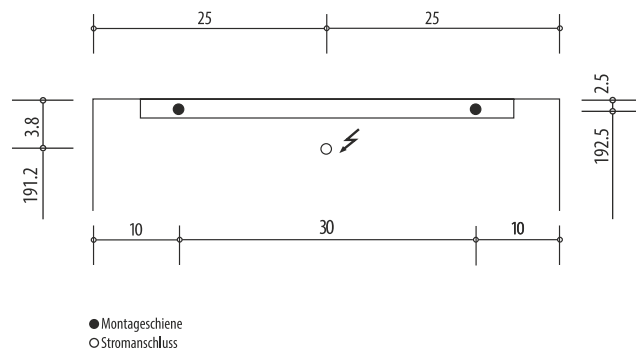

Keller

MURO 80

Keller Art. Nr. 306 313 173

Artikel
Article
Articolo

616 301

Ausgabe
Edition
Edizione

3-2013

Spiegelschrank Muro 80 500 1T / Band links
Armoire de toilette Muro 80 500 1P / charnières à gauche
Armadio da bagno Muro 80 500 1P / cerniere a sinistra

Position Steckdosen
Position prises de courant
Posizione prese di corrente

Die Massangaben in cm verstehen sich unter dem Vorbehalt der Werkstoleranzen, eventuell späterer Änderungen sowie weiterer Montagemöglichkeiten. Die Haftung für Folgen fehlerhafter oder unvollständiger Massangaben ist ausgeschlossen. (Art. 100 OR)

Les dimensions en cm s'entendent sous réserve des tolérances d'usine, d'éventuelles modifications ultérieures, de même que de nouvelles possibilités de montage. La responsabilité ne peut être engagée en cas de cotes manquantes ou erronées (CD art. 100)

Le dimensioni in cm s'intendono fatte salve le tolleranze di fabbricazione, le eventuali modifiche successive e le ulteriori alternative di montaggio. Si declina qualsiasi responsabilità per le conseguenze legate a dimensioni errate o incomplete. (art. 100 CO)