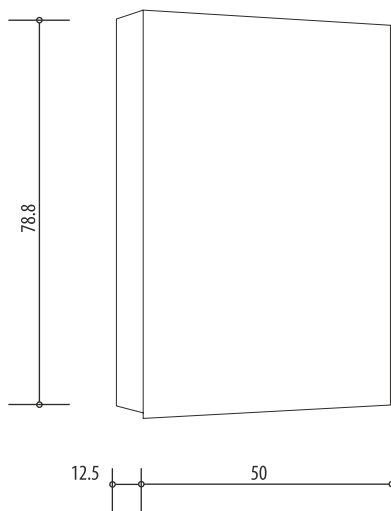

Keller

MURO 80

Keller Art. Nr. 306 313 173

Artikel
Article
Articolo

616 301

Ausgabe
Edition
Edizione

3-2013

Spiegelschrank Muro 80 500 1T / Band links
Armoire de toilette Muro 80 500 1P / charnières à gauche
Armadio da bagno Muro 80 500 1P / cerniere a sinistra

Keller Spiegelschränke AG, Riedern 14, CH-9325 Roggwil
Tel. 071 454 70 70 Fax 071 454 70 77
www.guten-morgen.ch