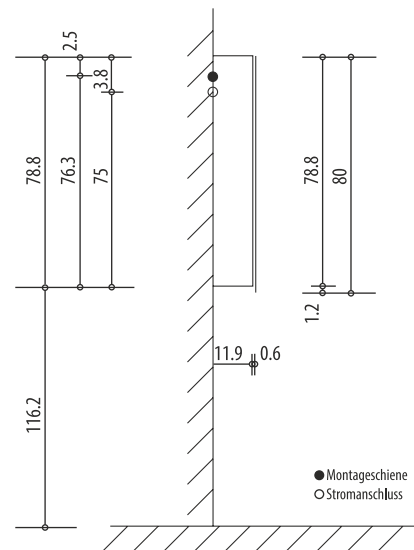

Keller

MURO 80

Keller Art. Nr. 306 313 173

Artikel
Article
Articolo

616 301

Ausgabe
Edition
Edizione

3-2013

Spiegelschrank Muro 80 500 1T / Band links
Armoire de toilette Muro 80 500 1P / charnières à gauche
Armadio da bagno Muro 80 500 1P / cerniere a sinistra

Keller Spiegelschränke AG, Riedern 14, CH-9325 Roggwil
Tel. 071 454 70 70 Fax 071 454 70 77
www.guten-morgen.ch