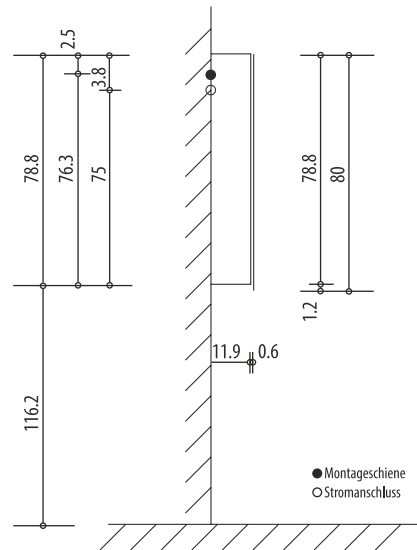

Keller

MURO 80

Keller Art. Nr. 306 313 013

Artikel
Article
Articolo

616 305

Ausgabe
Edition
Edizione

3-2013

Spiegelschrank Muro 80 600 1T / Band links
Armoire de toilette Muro 80 600 1P / charnières à gauche
Armadio da bagno Muro 80 600 1P / cerniere a sinistra

Keller Spiegelschränke AG, Riedern 14, CH-9325 Roggwil
Tel. 071 454 70 70 Fax 071 454 70 77
www.guten-morgen.ch