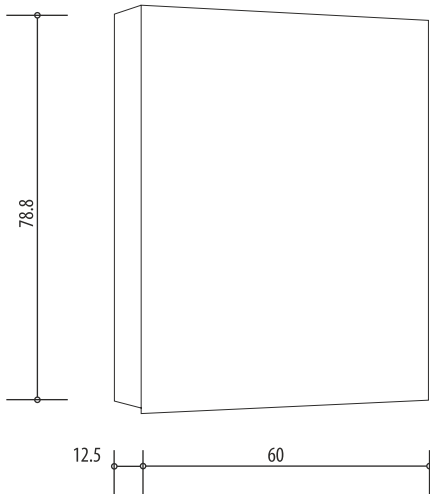

Keller

MURO 80

Keller Art. Nr. 306 313 013

Artikel
Article
Articolo

616 305

Ausgabe
Edition
Edizione

3-2013

Spiegelschrank Muro 80 600 1T / Band links
Armoire de toilette Muro 80 600 1P / charnières à gauche
Armadio da bagno Muro 80 600 1P / cerniere a sinistra

Keller Spiegelschränke AG, Riedern 14, CH-9325 Roggwil
Tel. 071 454 70 70 Fax 071 454 70 77
www.guten-morgen.ch