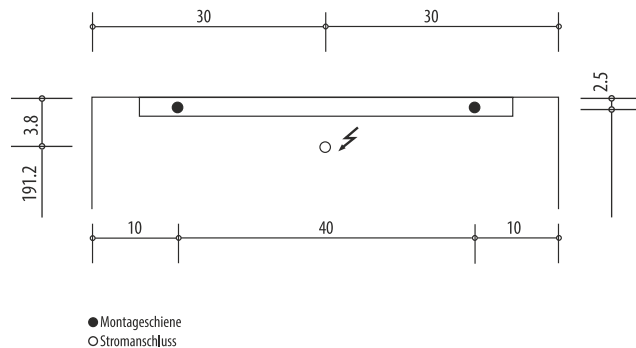

Keller

MURO 80

Keller Art. Nr. 306 313 013

Artikel
Article
Articolo

616 305

Ausgabe
Edition
Edizione

3-2013

Spiegelschrank Muro 80 600 1T / Band links
Armoire de toilette Muro 80 600 1P / charnières à gauche
Armadio da bagno Muro 80 600 1P / cerniere a sinistra

Position Steckdosen
Position prises de courant
Posizione prese di corrente

Die Massangaben in cm verstehen sich unter dem Vorbehalt der Werkstoleranzen, eventuell späterer Änderungen sowie weiterer Montagemöglichkeiten. Die Haftung für Folgen fehlerhafter oder unvollständiger Massangaben ist ausgeschlossen. (Art. 100 OR)

Les dimensions en cm s'entendent sous réserve des tolérances d'usine, d'éventuelles modifications ultérieures, de même que de nouvelles possibilités de montage. La responsabilité ne peut être engagée en cas de cotes manquantes ou erronées (CD art. 100)

Le dimensioni in cm s'intendono fatte salve le tolleranze di fabbricazione, le eventuali modifiche successive e le ulteriori alternative di montaggio. Si declina qualsiasi responsabilità per le conseguenze legate a dimensioni errate o incomplete. (art. 100 CO)