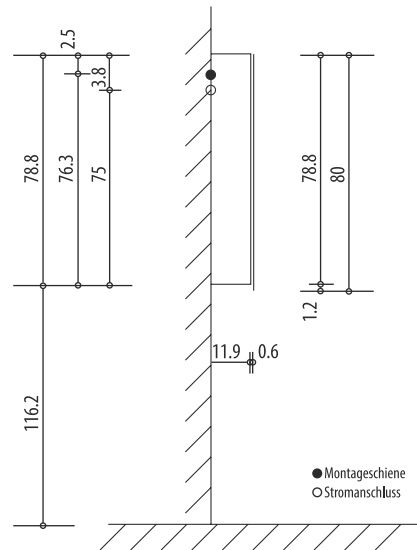

Keller

MURO 80

Keller Art. Nr. 306 313 313

Artikel
Article
Articolo

616 331

Ausgabe
Edition
Edizione

3-2013

Spiegelschrank Muro 80 900 2T
Armoire de toilette Muro 80 900 2P
Armadio da bagno Muro 80 900 2P

Keller Spiegelschränke AG, Riedern 14, CH-9325 Roggwil
Tel. 071 454 70 70 Fax 071 454 70 77
www.guten-morgen.ch