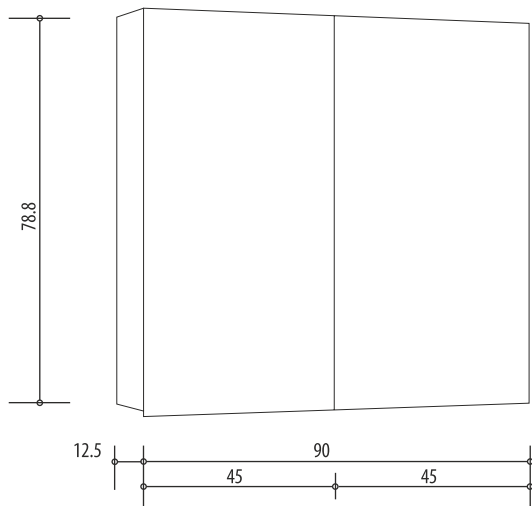

Keller

MURO 80

Keller Art. Nr. 306 313 313

Artikel
Article
Articolo

616 331

Ausgabe
Edition
Edizione

3-2013

Spiegelschrank Muro 80 900 2T
Armoire de toilette Muro 80 900 2P
Armadio da bagno Muro 80 900 2P

Keller Spiegelschränke AG, Riedern 14, CH-9325 Roggwil
Tel. 071 454 70 70 Fax 071 454 70 77
www.guten-morgen.ch