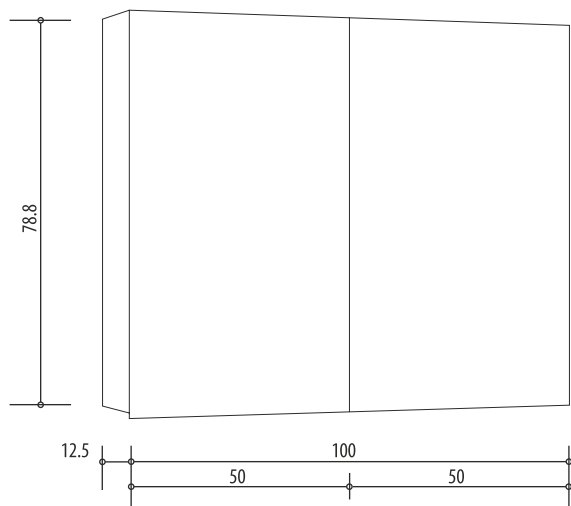

Keller

MURO 80

Keller Art. Nr. 306 313 413

Artikel
Article
Articolo

616 341

Ausgabe
Edition
Edizione

3-2013

Spiegelschrank Muro 80 1000 2T
Armoire de toilette Muro 80 1000 2P
Armadio da bagno Muro 80 1000 2P

Keller Spiegelschränke AG, Riedern 14, CH-9325 Roggwil
Tel. 071 454 70 70 Fax 071 454 70 77
www.guten-morgen.ch