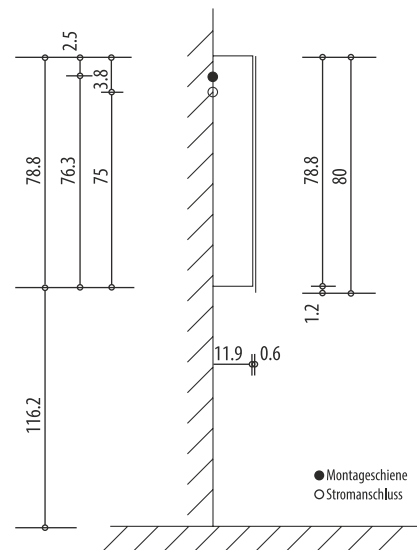

Keller

MURO 80

Keller Art. Nr. 306 313 413

Artikel
Article
Articolo

616 341

Ausgabe
Edition
Edizione

3-2013

Spiegelschrank Muro 80 1000 2T
Armoire de toilette Muro 80 1000 2P
Armadio da bagno Muro 80 1000 2P

Keller Spiegelschränke AG, Riedern 14, CH-9325 Roggwil
Tel. 071 454 70 70 Fax 071 454 70 77
www.guten-morgen.ch