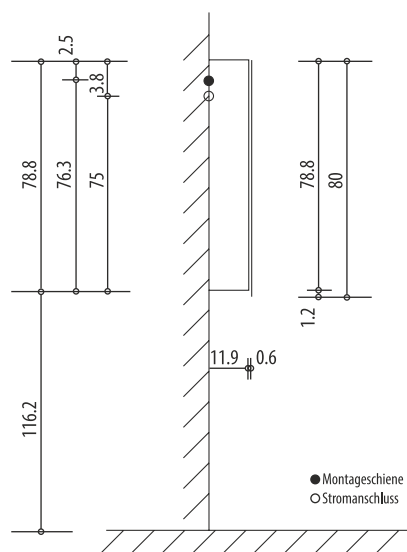

Keller

MURO 80

Keller Art. Nr. 306 313 513

Artikel
Article
Articolo

616 351

Ausgabe
Edition
Edizione

3-2013

Spiegelschrank Muro 80 1200 2T
Armoire de toilette Muro 80 1200 2P
Armadio da bagno Muro 80 1200 2P

Keller Spiegelschränke AG, Riedern 14, CH-9325 Roggwil
Tel. 071 454 70 70 Fax 071 454 70 77
www.guten-morgen.ch