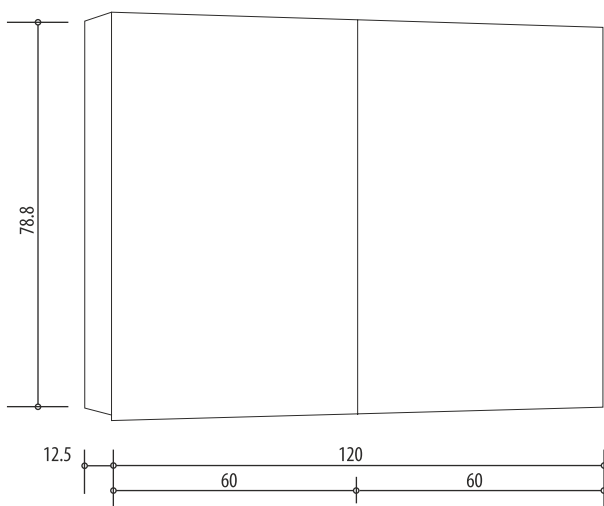

Keller

MURO 80

Keller Art. Nr. 306 313 513

Artikel
Article
Articolo

616 351

Ausgabe
Edition
Edizione

3-2013

Spiegelschrank Muro 80 1200 2T
Armoire de toilette Muro 80 1200 2P
Armadio da bagno Muro 80 1200 2P

Keller Spiegelschränke AG, Riedern 14, CH-9325 Roggwil
Tel. 071 454 70 70 Fax 071 454 70 77
www.guten-morgen.ch