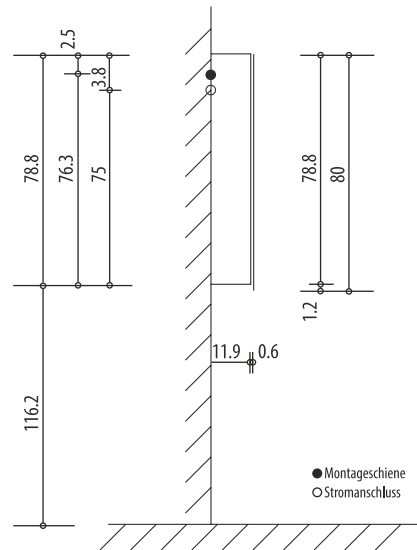

Keller

MURO 80

Keller Art. Nr. 306 313 723

Artikel
Article
Articolo

616 361

Ausgabe
Edition
Edizione

3-2013

Spiegelschrank Muro 80 1300 3T
Armoire de toilette Muro 80 1300 3P
Armadio da bagno Muro 80 1300 3P

Keller Spiegelschränke AG, Riedern 14, CH-9325 Roggwil
Tel. 071 454 70 70 Fax 071 454 70 77
www.guten-morgen.ch