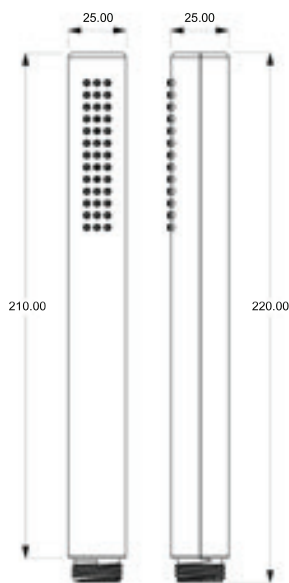

SLIM 1F

INLINE

Item No. A000010

Premium Stabhandbrause mit
seitlichem Active Air System

Slim 1-Strahl Handbrause

Ø 25mm

Active Air System Technology -
seitliche Luftansaugung

belüfteter Regenstrahl

Water Saver

8l/min Durchfluss Energie Label B

verchromt