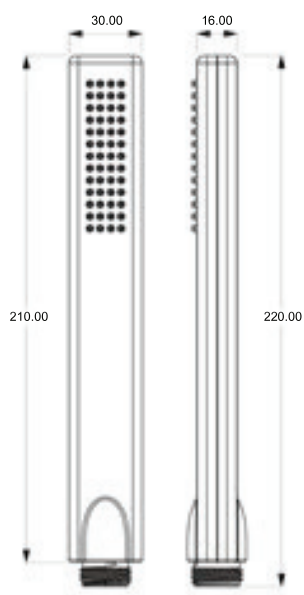

BOOST 1F

SENSO

Item No. A000011

Rechteckige Stabhandbrause mit
seitlichem Active Air System

Boost 1-Strahl Handbrause

30x16mm

Active Air System Technology -
seitliche Luftansaugung

belüfteter Regenstrahl

Water Saver

8l/min Durchfluss Energie Label B

verchromt