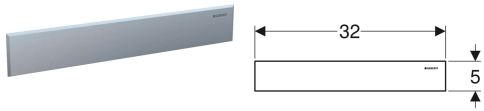

Geberit Fertigbauset für Wandablauf, Abdeckung aus Edelstahl gebürstet

Beispielbild

Verwendungszwecke

- Für Geberit Wandabläufe

Eigenschaften

- Für Reinigung herausnehmbar

Lieferumfang

- Abdeckung
- Kammeinsatz
- Innensechskantschlüssel

| Art.-Nr. | ST-Nr. | SGVSB-Nr. | Farbe / Oberfläche |
|--------------|----------|-----------|---------------------|
| 154.336.FW.1 | 3612 177 | 871 097 | Edelstahl gebürstet |