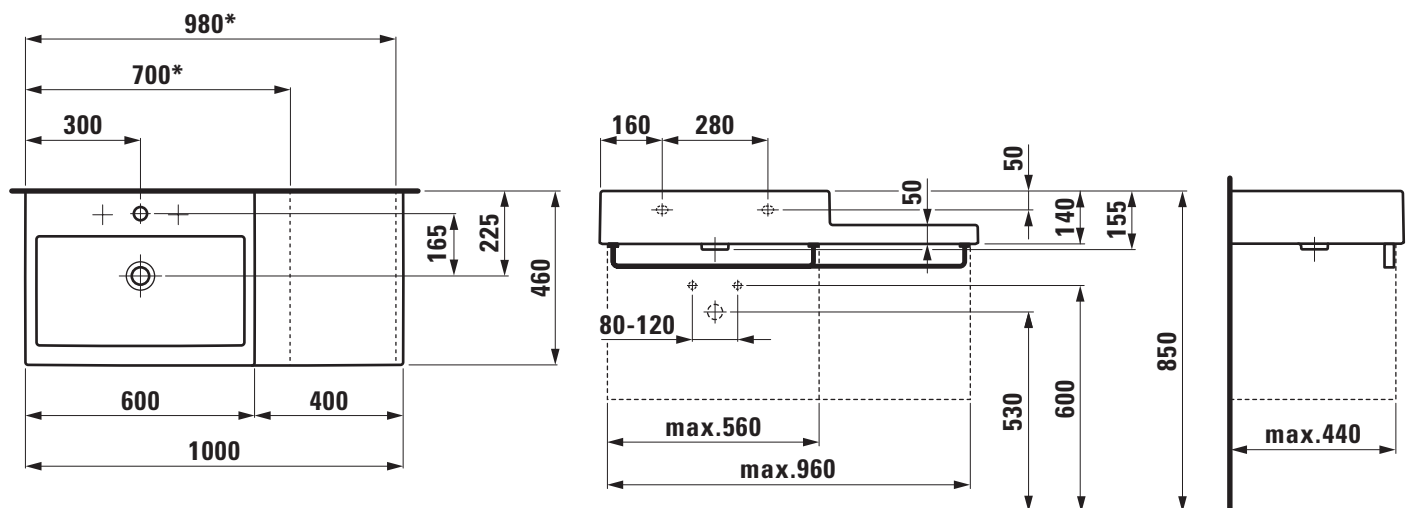

LIVING CITY

Waschtisch unterbaufähig / schneidbar

818432 000 104 1

818432 000 109 1

TECHNISCHE DATEN

Artikel-Nr.	818432 000 104 1 818432 000 109 1
SGVSB / ST	Ausf. 104 – 211 207 / 2117 124 Ausf. 109 – 211 207 / 2117 154
Zulassung	Qplus
Grösse	1000 x 460 mm
Beckeninnenmasse	ca. 550 x 290 mm
Ausführung	104 – 1 Hahnloch mittig, mit Überlauf 109 – ohne Hahnloch, mit Überlauf Becken links, Ablagefläche rechts schneidbar bis 700 mm
Gewicht	26,0 kg

TECHNISCHE DATEN

Zubehör exkl.	Handtuchhalter 600 mm, Artikel-Nr. 895424 004 000 1 1000 mm, Artikel-Nr. 895426 004 000 1
Montagematerial exkl.	Steinschrauben-Befestigungs-Set

AUSSCHREIBUNGSTEXT

Waschtisch LIVING CITY aus Sanitärkeramik, unterbaufähig
Grösse 1000 x 460 mm
Becken links, Ablagefläche rechts schneidbar
mit Überlauf
Artikel-Nr. 818432 000 104 1, 818432 000 109 1, Farben siehe Farbtabelle

TECHNISCHE ZEICHNUNGEN / M 1 : 20

* = mindest Schnittmass