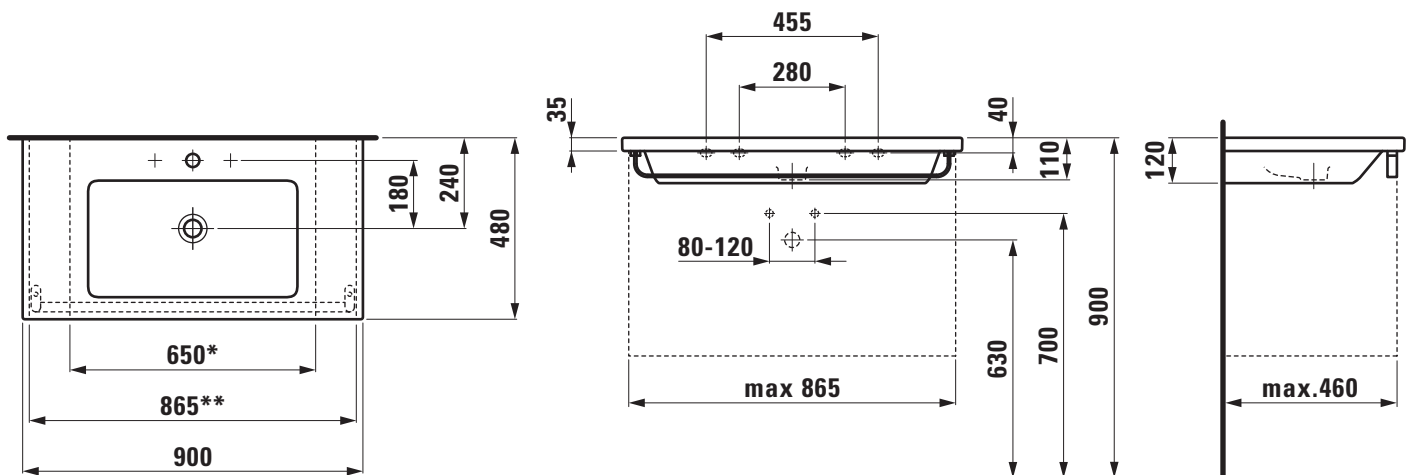

Waschtisch unterbaufähig / schneidbar

816433 000 104 1

816433 000 109 1

TECHNISCHE DATEN

Artikel-Nr.	816433 000 104 1 816433 000 109 1
SGVSB / ST	Ausf. 104 – 212 051 / 2117 611 Ausf. 109 – 212 051 / 2117 612
Zulassung	Qplus
Grösse	900 x 480 mm
Beckeninnenmasse	ca. 540 x 295 mm
Ausführung	104 – 1 Hahnloch mittig, mit Überlauf 109 – ohne Hahnloch, mit Überlauf schneidbar bis 650 mm, mit Handtuchhalter schneidbar bis 865 mm Waschtisch wird mit 4 Schrauben befestigt
Gewicht	24,0 kg

TECHNISCHE DATEN

Zubehör exkl.	Handtuchhalter, Artikel-Nr. 381433 004 000 1
Montagematerial exkl.	Steinschrauben-Befestigungs-Set
Sonstiges	Bei Bestellung in geschnittener Ausführung ist das Gesamtaussenmass des Waschtisches anzugeben.

AUSSCHREIBUNGSTEXT

Waschtisch LIVING SQUARE aus Sanitärkeramik, unterbaufähig symmetrisch oder asymmetrisch schneidbar
Grösse 900 x 480 mm
mit Überlauf
Artikel-Nr. 816433 000 104 1, 816433 000 109 1, Farben siehe Farbtabelle

TECHNISCHE ZEICHNUNGEN / M 1 : 20

* = mindest Schnittmass / ** = mindest Schnittmass mit Handtuchhalter