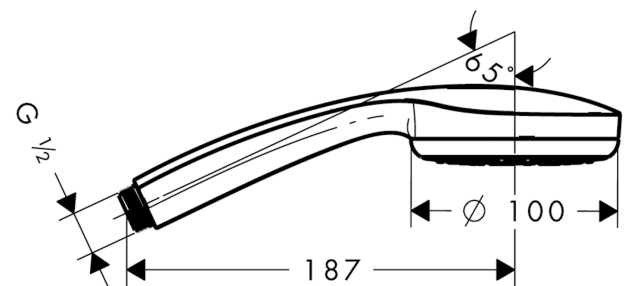

Maßzeichnung