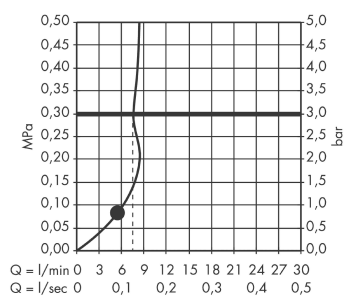

Croma 100
Handbrause Mono EcoSmart
 Oberflächen: **Chrom** Artikelnummer: **28583000**

Beschreibung

Merkmale

- Brausekopfgröße: 100 mm
- Strahlart: Rain
- Maximale Durchflussmenge bei 3 bar: 9 l/min
- Mindestfließdruck: 1 bar
- mit innenliegender Wasserführung
- ausspülbare Siebdichtung
- Anschlussgewinde G 1/2
- graue Strahlscheibe
- Geräuschgruppe: I
- Durchflussklasse: Z
- SVGW 1212-6113
- P-IX 7513/IZ

Artikeldetails

TEAM-Nr. 758975.501
 Preis exkl. MwSt. 48.00 CHF

Technologie

Zertifikate

Produktabbildung

Maßzeichnung

Durchflussdiagramm

Die Verbrauchswerte wurden praxisnah mit den dazugehörigen Armaturen (Thermostat/Mischer/Unterputzventil) gemessen.

Croma 100
Handbrause Mono EcoSmart
 Oberflächen: **Chrom** Artikelnummer: **28583000**

Explosionszeichnung

Baujahr: >05/11

Croma 100
Handbrause Mono EcoSmart
 Oberflächen: **Chrom** Artikelnummer: **28583000**