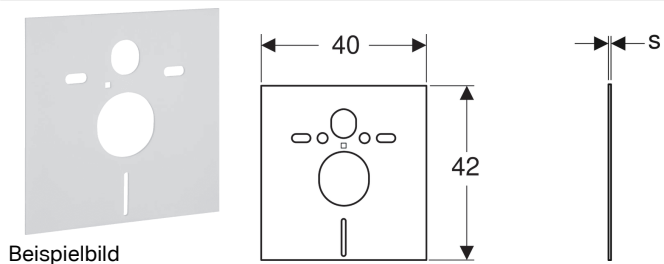

Geberit Schallschutzset für Wand-WC

Verwendungszwecke

- Zur Körperschalldämmung von WCs und Bidets
- Für WCs und Bidets mit Befestigungsabstand 18 oder 23 cm

Technische Daten

Werkstoff | PE-E

Lieferumfang

- 2 Unterlagscheiben
- 2 Schallschutzhülsen
- Schalldämmmatte

Art.-Nr.	ST-Nr.	SGVSB-Nr.	s
156.050.00.1	3612 391	886 301	6 mm