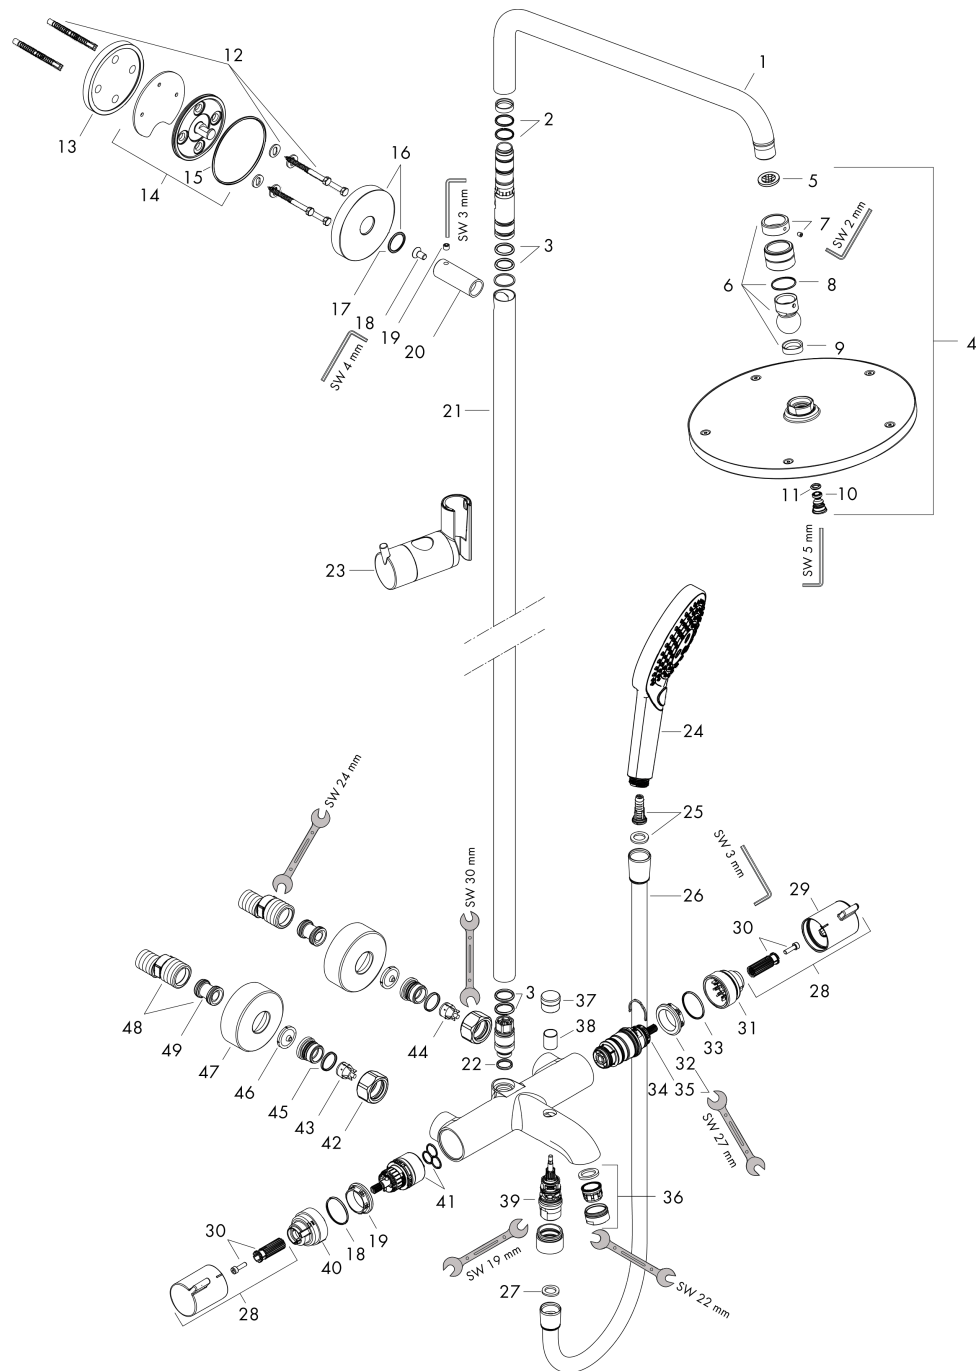

Explosionszeichnung

Baujahr: >08/19

Raindance S
Showerpipe 240 1jet mit Ecostat Comfort Wannenthermostat
 Oberflächen: **Chrom** Artikelnummer: **27117000**

Ersatzteilliste

Baujahr: >08/19

Pos.	Beschreibung	Artikelnummer	Preis	VE
1	Brausearm	95916000	-	1
2	O-Ring 16x1,5	98483000	-	1
3	O-Ring 15x2,5	98131000	-	1
4	Kopfbrause Ø 240 mm	92210000	-	1
5	Siebichtung	94246000	-	1
6	Kugelgelenk	98941000	-	1
7	Sicherungsring	98942000	-	1
8	Dichtung	97606000	-	1
9	Gleitring	97536000	-	1
10	Luftdüse	95794000	-	1
11	O-Ring 7x2	98419000	-	1
12	Befestigungsteile	98716000	-	1
13	Fliesenausgleichsscheibe	95239000	-	1
14	Wandflansch	95688000	-	1
15	O-Ring 50x2	98187000	-	1
16	Rosette Ø 60 mm	95692000	-	1
17	O-Ring 20x2	98165000	-	1
18	Schraube	92137000	-	1
19	Madenschraube M6x5	98447000	-	1
20	Hülse	92166000	-	1
21	Rohr 1400 mm	95983000	-	1
22	O-Ring 12x2,25	98382000	-	1
23	Schieber kompl.	97651000	-	1
24	Handbrause	26530000	-	1
25	Filtereinsatz	97708000	-	1
26	Brauseschlauch Isiflex'B 2,00 m	28274000	-	1
27	Dichtung	98058000	-	1
28	Griff	95836000	-	1
29	Druckknopf	92848000	-	1
30	Schnappeinsatz mit Schraube	95843000	-	1
31	Anschlagscheibe	95839000	-	1
32	Mutter	98913000	-	1
33	O-Ring 26x1,5	98390000	-	1
34	Temperatur Regeleinheit	98282000	-	1
35	Regeleinheit für vertauschte Anschlüsse	92373000	-	1
36	Luftsprudler M24x1 (30 l/min)	96512000	-	1
37	Zugknopf	96466000	-	1
38	Hülse	97738000	-	1
39	Umsteller kpl.	94077000	-	1
40	Anschlagscheibe	95984000	-	1
41	Absperreinheit inkl. Umsteller	98283000	-	1