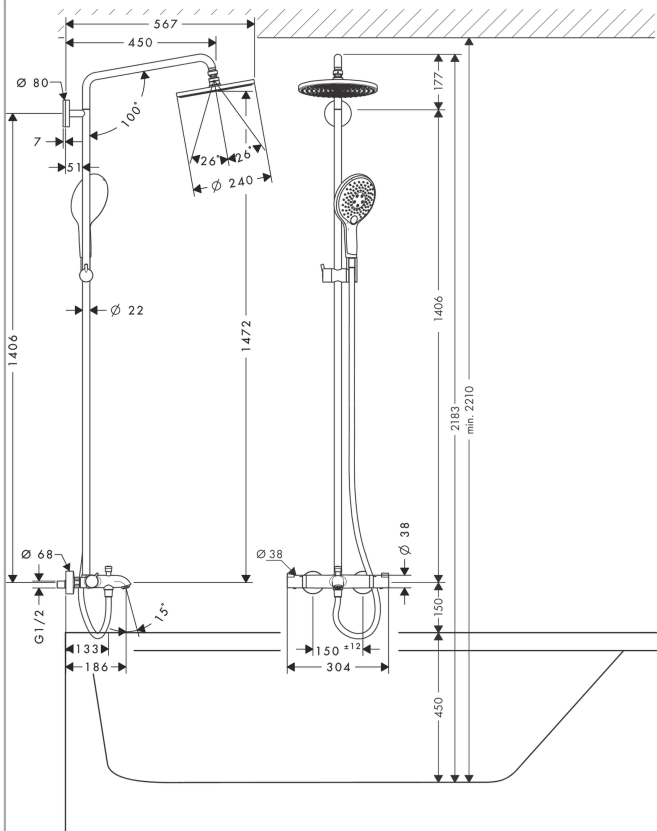

Raindance S
Showerpipe 240 1jet mit Ecostat Comfort Wannenthermostat
Oberflächen: **Chrom** Artikelnummer: **27117000**

Einbaubeispiel