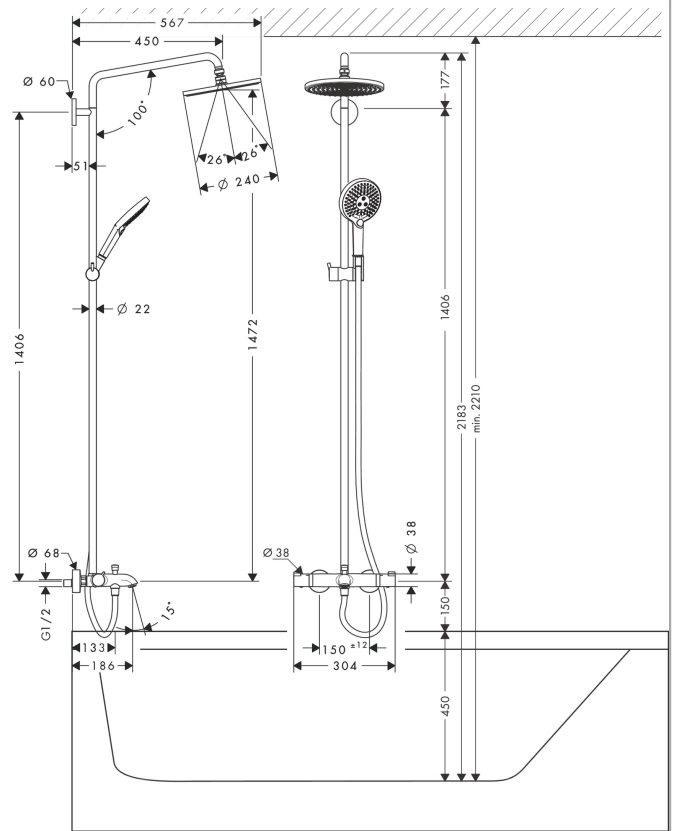

Raindance S
Showerpipe 240 1jet mit Ecostat Comfort Wannenthermostat
Oberflächen: **Chrom** Artikelnummer: **27117000**

Einbaubeispiel