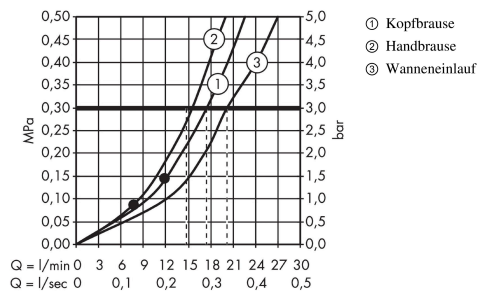

Durchflussdiagramm