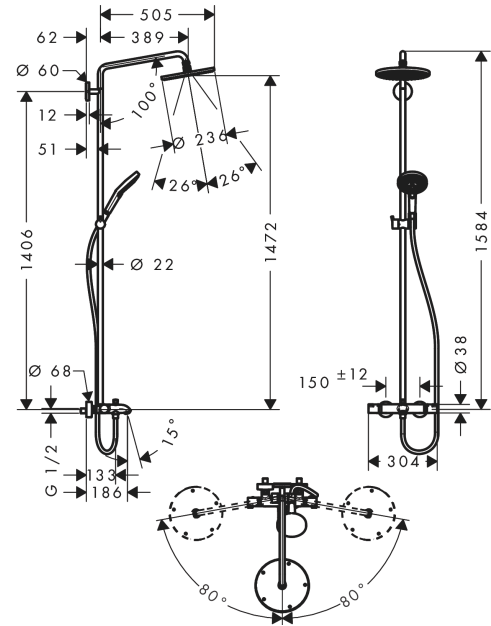

Maßzeichnung