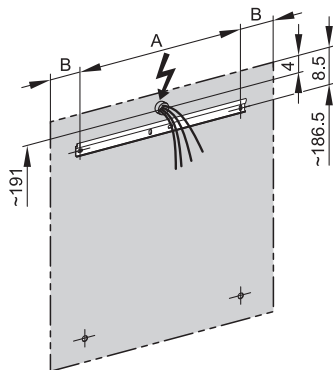

LOWLINE

S Schneider

Artikel **621 261** Ausgabe **1-2015**
 Article **621 261** Edition
 Articolo **621 261** Edizione

Spiegelschrank LOW 50/1/LED
Armoire-miroir LOW 50/1/LED
Armadio specchio LOW 50/1/LED

Position Steckdosen
 Position prises de courant
 Posizione prese di corrente

Die Massangaben in cm verstehen sich unter dem Vorbehalt der Werkstoleranzen, eventuell späterer Änderungen sowie weiterer Montagemöglichkeiten. Die Haftung für Folgen fehlerhafter oder unvollständiger Massangaben ist ausgeschlossen. (Art. 100 OR).

Les dimensions en cm s'entendent sous réserve des tolérances d'usine, d'éventuelles modifications ultérieures, de même que de nouvelles possibilités de montage. La responsabilité ne peut être engagée en cas de cotes manquantes ou erronées (CD art. 100).

Le dimensioni in cm s'intendono fatte salve le tolleranze di fabbricazione, le eventuali modifiche successive e le ulteriori alternative di montaggio. Si declina qualsiasi responsabilità per le conseguenze legate a dimensioni errate o incomplete (art. 100 CO).