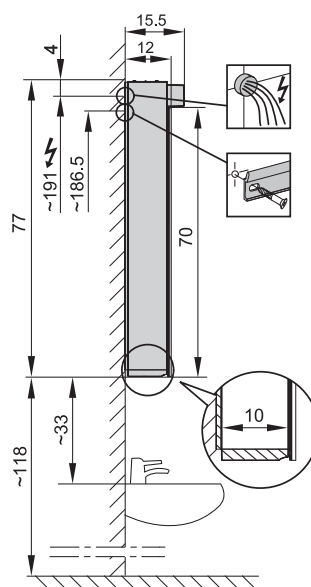

LOWLINE

S Schneider

Artikel **621 261** Ausgabe **1-2015**
Article **621 261** Edition
Articolo **621 261** Edizione

Spiegelschrank LOW 50/1/LED
Armoire-miroir LOW 50/1/LED
Armadio specchio LOW 50/1/LED

151.250
W. Schneider+Co AG, CH-8135 Langnau a.A.
www.wschneider.com, © 2015