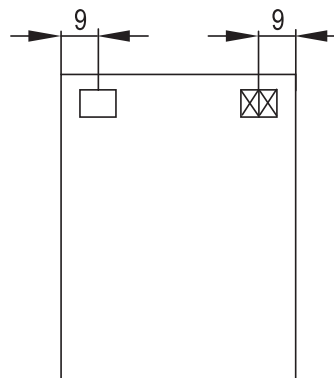

LOWLINE

S Schneider

Artikel **621 261** Ausgabe **1-2015**
 Article **621 261** Edition
 Articolo **621 261** Edizione

Spiegelschrank LOW 50/1/LED
Armoire-miroir LOW 50/1/LED
Armadio specchio LOW 50/1/LED

151.250
 W. Schneider+Co AG, CH-8135 Langnau a.A.
 www.wschneider.com, © 2015

Montageschiene
 Rail de suspension
 Guida di montaggio

LOW/LED	A	B
50..	35	7.5
60..	35	12.5
80..	55	12.5
90..	65	12.5
100..	75	12.5
120..	95	12.5
130..	105	12.5

Position Steckdosen
 Position prises de courant
 Posizione prese di corrente

Die Massangaben in cm verstehen sich unter dem Vorbehalt der Werkstoleranzen, eventuell späterer Änderungen sowie weiterer Montagemöglichkeiten. Die Haftung für Folgen fehlerhafter oder unvollständiger Massangaben ist ausgeschlossen. (Art. 100 OR).