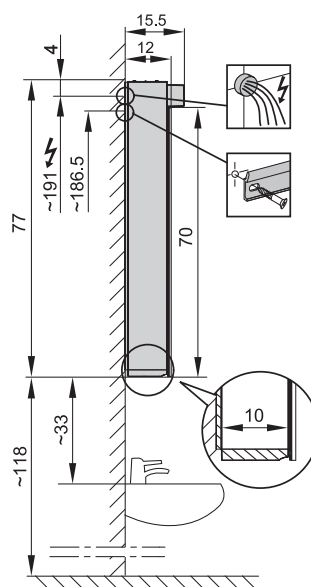

LOWLINE

S Schneider

Artikel **621 267** Ausgabe **1-2015**
Article **621 267** Edition **1-2015**
Articolo **621 267** Edizione **1-2015**

Spiegelschrank LOW 100/2/LED
Armoire-miroir LOW 100/2/LED
Armadio specchio LOW 100/2/LED

151.300
W. Schneider+Co AG, CH-8135 Langnau a.A.
www.wschneider.com, © 2015