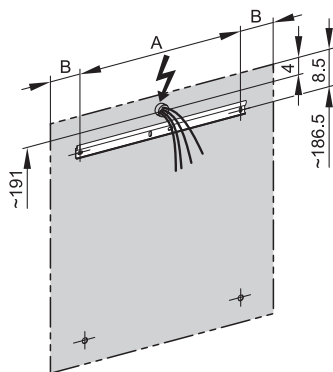

LOWLINE

S Schneider

Artikel **621 267** Ausgabe **1-2015**
 Article **621 267** Edition **1-2015**
 Articolo **621 267** Edizione **1-2015**

Spiegelschrank LOW 100/2/LED
Armoire-miroir LOW 100/2/LED
Armadio specchio LOW 100/2/LED

Position Steckdosen
 Position prises de courant
 Posizione prese di corrente

Die Massangaben in cm verstehen sich unter dem Vorbehalt der Werkstoleranzen, eventuell späterer Änderungen sowie weiterer Montagemöglichkeiten. Die Haftung für Folgen fehlerhafter oder unvollständiger Massangaben ist ausgeschlossen. (Art. 100 OR).

Les dimensions en cm s'entendent sous réserve des tolérances d'usine, d'éventuelles modifications ultérieures, de même que de nouvelles possibilités de montage. La responsabilité ne peut être engagée en cas de cotes manquantes ou erronées (CD art. 100).

Le dimensioni in cm s'intendono fatte salve le tolleranze di fabbricazione, le eventuali modifiche successive e le ulteriori alternative di montaggio. Si declina qualsiasi responsabilità per le conseguenze legate a dimensioni errate o incomplete (art. 100 CO).