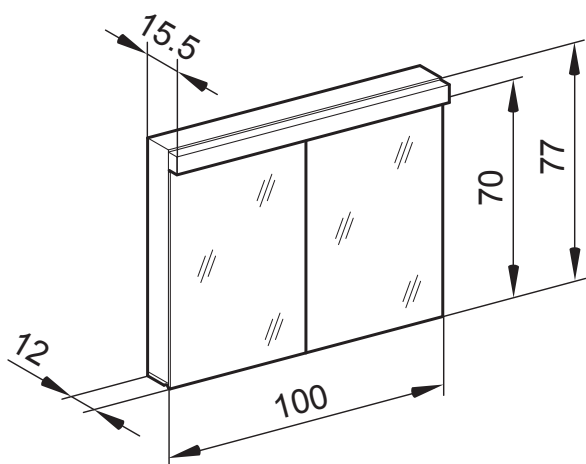

LOWLINE

S Schneider

Artikel **621 267** Ausgabe **1-2015**
Article **621 267** Edition **1-2015**
Articolo **621 267** Edizione **1-2015**

Spiegelschrank LOW 100/2/LED
Armoire-miroir LOW 100/2/LED
Armadio specchio LOW 100/2/LED

151.300
W. Schneider+Co AG, CH-8135 Langnau a.A.
www.wschneider.com, © 2015