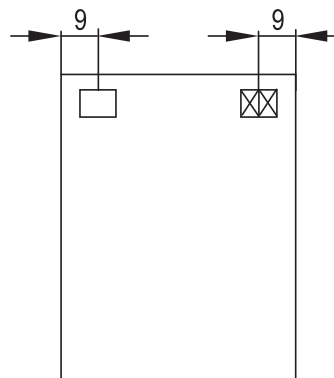

LOWLINE

S Schneider

Artikel **621 267** Ausgabe **1-2015**
 Article **621 267** Edition **1-2015**
 Articolo **621 267** Edizione **1-2015**

Spiegelschrank LOW 100/2/LED
Armoire-miroir LOW 100/2/LED
Armadio specchio LOW 100/2/LED

151.300
 W. Schneider+Co AG, CH-8135 Langnau a.A.
 www.wschneider.com, © 2015

Montageschiene
 Rail de suspension
 Guida di montaggio

LOW/LED	A	B
50..	35	7.5
60..	35	12.5
80..	55	12.5
90..	65	12.5
100..	75	12.5
120..	95	12.5
130..	105	12.5

Position Steckdosen
 Position prises de courant
 Posizione prese di corrente

Die Massangaben in cm verstehen sich unter dem Vorbehalt der Werkstoleranzen, eventuell späterer Änderungen sowie weiterer Montagemöglichkeiten. Die Haftung für Folgen fehlerhafter oder unvollständiger Massangaben ist ausgeschlossen. (Art. 100 OR).