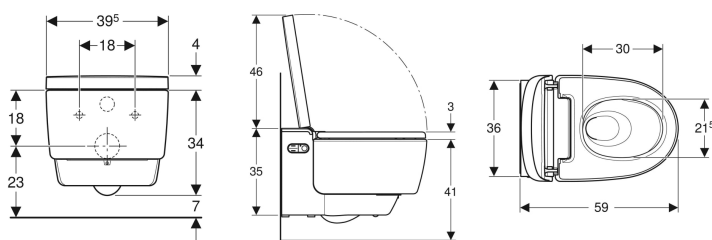

Geberit AquaClean Mera Comfort WC-Kompletanlage Wand-WC

Verwendungszwecke

- Zur komfortablen und geruchsfreien WC-Benutzung
- Zum pflegenden Reinigen mit Wasser im Anal- und vaginalbereich

Eigenschaften

- Hybrides Warmwassersystem mit Durchlauferhitzer und Warmwasserspeicher
- Analdusche mit Doppeldüsen-WhirlSpray-Duschtechnologie
- Separate Ladydüse in geschützter Ruheposition
- Temperatur des Duschwassers einstellbar
- Duschstrahlstärke in fünf Stufen einstellbar
- Duscharm in fünf Stufen positionierbar
- Oszillierdusche (automatische Vor- und Rückwärtsbewegung des Duscharsms) einstellbar
- Automatische Vor- und Nachreinigung der Duschküse mit Frischwasser
- Entkalkungsprogramm
- Spülrandlose WC-Keramik mit TurboFlush-Spültechnik
- Tiefspül-WC mit Spezialglasur KeraTect
- Benutzererkennung
- Geruchsabsaugung mit Keramikwabenfilter aktivierbar
- Geruchsabsaugung mit Nachlauf Funktion
- Föhn zuschaltbar
- Föhnluftstärke in 5 Stufen einstellbar
- Föhnnarm ausfahrbar
- Temperatur des Föhns einstellbar
- WC-Sitzring mit schnell aufheizender WC-Sitzring-Heizung
- Temperatur der WC-Sitz-Heizung einstellbar
- WC-Sitzring und WC-Deckel mit Absenkautomatik
- WC-Deckel mit SoftOpening
- Berührungsloses Öffnen und Schliessen des WC-Deckels
- Aktivierung des Orientierungslichts bei Annäherung

- Orientierungslicht in sieben Farben einstellbar
- Funktionen und Einstellungen über Fernbedienung
- Drei Benutzerprofile programmierbar
- Mit Geberit Home App kompatibel
- Wasseranschluss seitlich links verdeckt hinter WC-Keramik
- Netzanschluss mit dreiadrigter flexibler Mantelleitung, seitlich rechts verdeckt hinter WC-Keramik
- Wasseranschluss extern, seitlich links mit Zubehör möglich
- Netzanschluss extern, mit Steckdose rechts möglich
- Schallschutz vormontiert
- Zulassung nach (DIN) EN 1717 / (DIN) EN 13077

Technische Daten

Schutzart	IPX4
Nennspannung	230 V AC
Netzfrequenz	50 Hz
Leistungsaufnahme Stand-by max.	0.5 W
Fliessdruck	0.5–10 bar
Betriebstemperatur	5–40 °C
Wassertemperatur Einstellbereich	34–40 °C
Duschkdauer	30–50 s
Belastung WC-Sitz max.	150 kg
Geruchsabsaugung	Ja
SoftOpening	Ja
Mit WC-Sitzring-Heizung	Ja
Mit Orientierungslicht	Ja
Mit Föhnfunktion	Ja

Lieferumfang

- Wasseranschlusset für Sigma und Omega Unterputzspülkästen 12 cm, Einbauhöhe 112 cm
- Kupplungsbuchse für Netzanschluss
- Spritzschutz
- Entkalkungsmittel 125 ml
- Reinigungsset
- Anschlusset für WC, ø 90 mm
- Fernbedienung mit Wandhalterung und Batterie CR2032
- Befestigungsmaterial

Art.-Nr.	ST-Nr.	SGVSB-Nr.	Farbe / Oberfläche	B	B1	H	T	Schutzklasse	Leistungsaufnahme
146.210.11.1	3211 540	311 224	WC-Keramik: weiss / KeraTect Designabdeckung: weiss	39.5 cm	39.5 cm	38 cm	59 cm	I	2000 W
146.210.21.1	3211 540	311 224	WC-Keramik: weiss / KeraTect Designabdeckung: hochglanz-verchromt	39.5 cm	39.5 cm	38 cm	59 cm	I	2000 W

Zubehör

- Wandbedienpanel für Geberit AquaClean