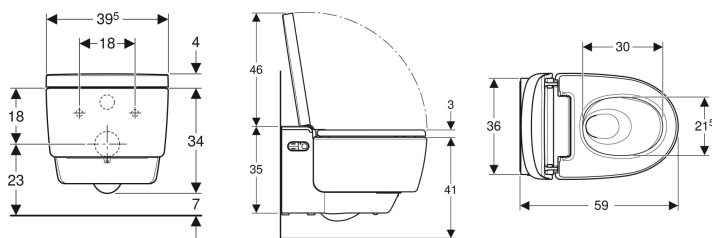

Geberit AquaClean Mera Comfort WC-Kompletanlage Wand-WC

Verwendungszwecke

- Zur komfortablen und geruchsfreien WC-Benutzung
- Zum pflegenden Reinigen mit Wasser im Anal- und vaginalbereich

Eigenschaften

- Hybrides Warmwassersystem mit Durchlauferhitzer und Warmwasserspeicher
- Analdusche mit Doppeldüsen-WhirlSpray-Duschtechnologie
- Separate Ladydüse in geschützter Ruheposition
- Temperatur des Duschwassers einstellbar
- Duschstrahlstärke in fünf Stufen einstellbar
- Duscharm in fünf Stufen positionierbar
- Oszillierdusche (automatische Vor- und Rückwärtsbewegung des Duscharms) einstellbar
- Automatische Vor- und Nachreinigung der Duschküse mit Frischwasser
- Entkalkungsprogramm
- Spülrandlose WC-Keramik mit TurboFlush-Spültechnik
- Tiefspül-WC mit Spezialglasur KeraTect
- Benutzererkennung
- Geruchsabsaugung mit Keramikwabfilter aktivierbar
- Geruchsabsaugung mit Nachlauf Funktion
- Föhn zuschaltbar
- Föhnluftstärke in 5 Stufen einstellbar
- Föhnnarm ausfahrbar
- Temperatur des Föhns einstellbar
- WC-Sitzring mit schnell aufheizender WC-Sitzring-Heizung
- Temperatur der WC-Sitz-Heizung einstellbar
- WC-Sitzring und WC-Deckel mit Absenkautomatik
- WC-Deckel mit SoftOpening

- Berührungsloses Öffnen und Schliessen des WC-Deckels
- Aktivierung des Orientierungslichts bei Annäherung
- Orientierungslicht in sieben Farben einstellbar
- Funktionen und Einstellungen über Fernbedienung
- Vier Benutzerprofile programmierbar
- Mit Geberit Home App kompatibel
- Wasseranschluss seitlich links verdeckt hinter WC-Keramik
- Netzanschluss mit dreiadrigter flexibler Mantelleitung, seitlich rechts verdeckt hinter WC-Keramik
- Wasseranschluss extern, seitlich links mit Zubehör möglich
- Netzanschluss extern, mit Steckdose rechts möglich
- Schallschutz vormontiert
- Zulassung nach (DIN) EN 1717 / (DIN) EN 13077

Technische Daten

Schutzart	IPX4
Schutzklasse	I
Nennspannung	230 V AC
Netzfrequenz	50 Hz
Leistungsaufnahme	2000 W
Leistungsaufnahme Stand-by	≤ 0.5 W
Fliessdruck	0.5-10 bar
Betriebstemperatur	5-40 °C
Wassertemperatur Einstellbereich	34-40 °C
Duschdauer	30-50 s
Maximale Belastung WC-Sitz	150 kg

Lieferumfang

- Wasseranschlusset für Sigma und Omega Unterputzspülkästen 12 cm, Einbauhöhe 112 cm
- Kupplungsbuchse für Netzanschluss
- Spritzschutz
- Entkalkungsmittel 125 ml
- Reinigungsset
- Anschlusset für WC, ø 90 mm
- Fernbedienung mit Wandhalterung und Batterie CR2032
- Befestigungsmaterial

Art.-Nr.	ST-Nr.	SGVSB-Nr.	Farbe / Oberfläche	B	H	T
146.210.11.1	3211 540	311 224	WC-Keramik: weiss / KeraTect Designabdeckung: weiss	39.5 cm	38 cm	59 cm
146.210.21.1	3211 540	311 224	WC-Keramik: weiss / KeraTect Designabdeckung: hochglanz-verchromt	39.5 cm	38 cm	59 cm

Zubehör

- Wandbedienpanel für Geberit AquaClean
- Schnittstellenmodul 12 V, für Geberit AquaClean Mera / Sela
- Wandbedienpanel berührungslos, für Geberit AquaClean
- Schnittstellenmodul 4.1 V, für Geberit AquaClean Mera / Sela