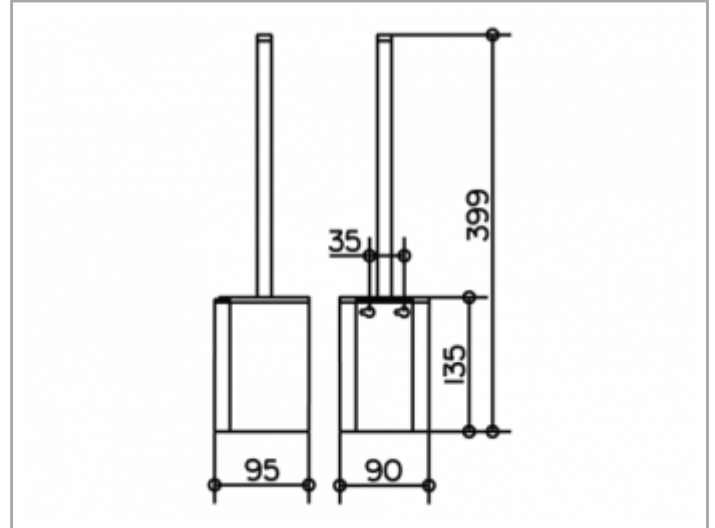

Plan
14972010100 Toilettenbürstengarnitur

PRODUKT

ZEICHNUNG

PRODUKTBESCHREIBUNG

komplett mit Kunststoff-Einsatz weiß,
Bürste mit Griff und Ersatzbürstenkopf weiß

OBERFLÄCHE

verchromt

AUSSCHREIBUNGSTEXT

KEUCO PLAN Toilettenbürstengarnitur 14972010100
Hochglanzverchromte Toilettenbürstengarnitur in ästhetischem,
funktionalem Design
Wandmodell, komplett mit Kunststoff-Einsatz weiß sowie Bürste mit Griff
und Ersatzbürstenkopf weiß
herausnehmbarer Kunststoffeinsatz für leichtes Reinigen
Höhe 135 mm (Höhe inklusive Bürste 399 mm),
Durchmesser 90 mm, Ausladung 95 mm
Die Toilettenbürstengarnitur wird an 2 Punkten verdeckt angebracht
Lieferung inkl. korrosionsfreiem Befestigungsmaterial