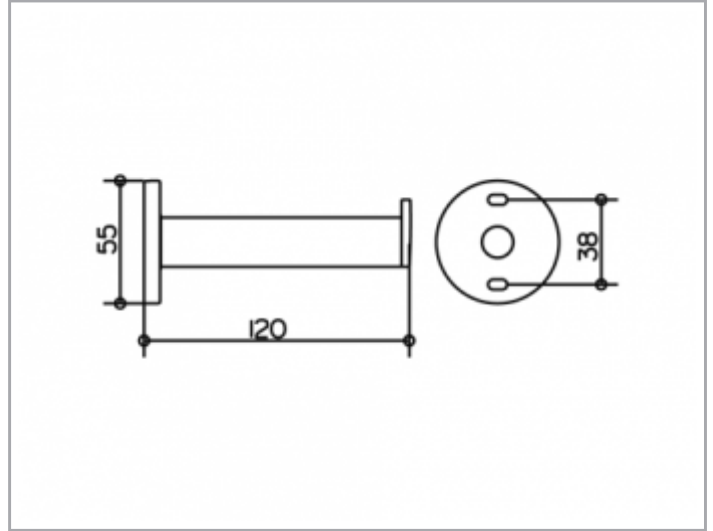

Plan
14963010000 Toilettenpapier-Ersatzrollenhalter

PRODUKT

ZEICHNUNG

OBERFLÄCHE
verchromt

AUSSCHREIBUNGSTEXT

KEUCO PLAN Toilettenpapier-Ersatzrollenhalter 14963010000
Hochglanzverchromter Ersatzrollenhalter in ästhetischem, funktionalem Design
zur Wandmontage, mit runder Rosettenkappe,
Durchmesser 55 mm
leicht zu reinigen
Ausladung 120 mm
Der Toilettenpapier- Ersatzrollenhalter wird an 2 Punkten verdeckt angebracht
Lieferung inkl. korrosionsfreiem Befestigungsmaterial