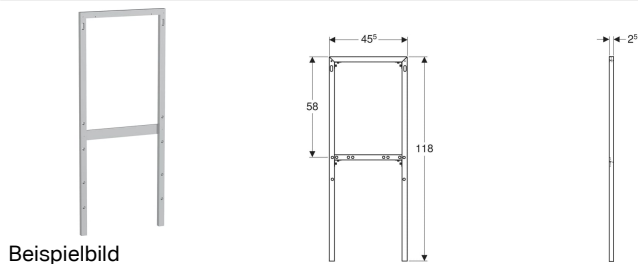

Geberit Monolith Distanzrahmen

Verwendungszwecke

- Für Geberit Monolith Sanitärmodule für Wand-WC
- Für Geberit Monolith Sanitärmodule für Stand-WC
- Für Geberit Monolith Sanitärmodule für Bidet
- Für Bauhöhen 101 oder 114 cm
- Für Wasseranschlüsse hinten mittig

- Zum Vermeiden von Stemmarbeiten bei engen Einbausituationen
- Für Trockenbau
- Für Massivbau

Technische Daten

Werkstoff | Aluminium

Lieferumfang

- Anschlusswinkel 90°
- Befestigungsmaterial

Art.-Nr.	ST-Nr.	SGVSB-Nr.	Farbe / Oberfläche
131.011.00.1	3354 902	362 010	Aluminium poliert

Zubehör

- Befestigungsmaterial für Geberit Monolith Sanitärmodul für Wand-WC, Montage an bestehende Gewindestangen