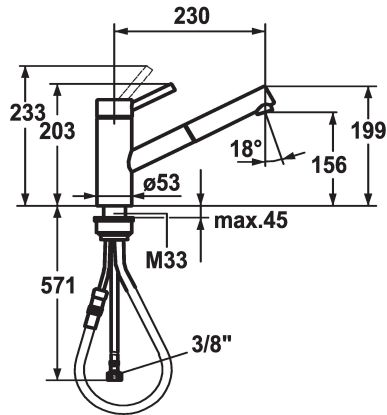

KWC INOX Hebelmischer - Küche

Modell-Linie: INOX
Armaturen | Manuelle Armaturen

KWC-Nr.

10.271.103.700FL
edelstahl, A 230, flexible Anschlusschläuche

- TouchProtect - Schutz vor Verbrennungen durch Zweischalenprinzip
 - Auszugauslauf
 - Neoperl® Cascade®
 - bis 700 mm ausziehbar
 - Schlauchoberfläche passend zu Armatoberfläche
 - Schlauchdurchführung, schwenkbar 130°
 - EasyLock - einfache Auszugsbrauserückführung
 - KWC Steuerpatrone L 39 - Universal
 - mit Keramikscheibentechnik
 - Auslaufmenge und Temperatur stufenlos einstellbar
 - Temperatur- und Mengenbegrenzung
 - Flexible Anschlusschläuche 3/8"
 - Befestigung mit Gewindestutzen M33 x 1.5
 - Tischbohrung ø35 mm
 - Auslaufmenge 12 l/min (3 bar)
- Armaturengeräuschgruppe I