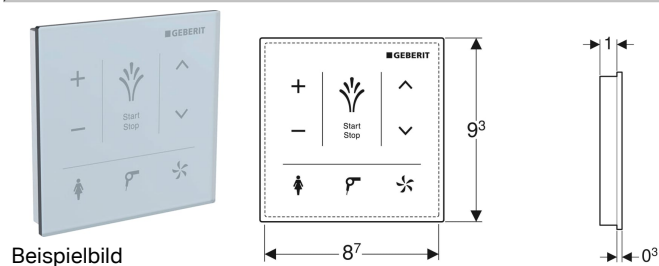

Wandbedienpanel für Geberit AquaClean

Verwendungszwecke

- Zur manuellen, drahtlosen Steuerung der Dusch-WC-Funktionen
- Zur Aufputzmontage
- Für Geberit AquaClean Tuma Comfort
- Für Geberit AquaClean Mera WC-Komplettanlagen

Eigenschaften

- Bedienoberfläche kapazitiv
- Oberfläche aus Glas

Lieferumfang

- 3 Lithium-Batterien Typ CR 2032
- Befestigungsmaterial

- Verbindung über Bluetooth
- Stromversorgung durch Batterie
- Warnung bei schwacher Batterie

Technische Daten

Batterietyp	CR2032 (3 V)
Lebensdauer mitgelieferte Batterie	~ 2 Jahre
Schutzart	IPX4
Betriebstemperatur	5–40 °C

Art.-Nr.	ST-Nr.	SGVSB-Nr.	Farbe / Oberfläche	B	H
147.038.SI.1	3211 583	311 225	weiss / Glas	9.3 cm	9.3 cm
147.038.SJ.1	3211 583	311 225	schwarz / Glas	9.3 cm	9.3 cm