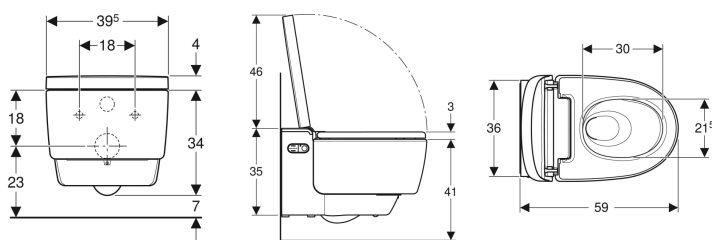

Geberit AquaClean Mera Classic WC-Kompletanlage Wand-WC

Verwendungszwecke

- Zur komfortablen und geruchsfreien WC-Benutzung
- Zum pflegenden Reinigen mit Wasser im Anal- und vaginalbereich

Eigenschaften

- Hybrides Warmwassersystem mit Durchlauferhitzer und Warmwasserspeicher
- Analdusche mit Doppeldüsen-WhirlSpray-Duschtechnologie
- Separate Ladydüse in geschützter Ruheposition
- Temperatur des Duschwassers einstellbar
- Duschstrahlstärke in fünf Stufen einstellbar
- Duscharm in fünf Stufen positionierbar
- Oszillierdusche (automatische Vor- und Rückwärtsbewegung des Duscharms) einstellbar
- Automatische Vor- und Nachreinigung der Duschküse mit Frischwasser
- Entkalkungsprogramm
- Spülrandlose WC-Keramik mit TurboFlush-Spültechnik
- Tiefspül-WC mit Spezialglasur KeraTect
- Benutzererkennung
- Geruchsabsaugung mit Keramikwabenfilter aktivierbar
- Geruchsabsaugung mit Nachlaufsfunktion
- Föhn zuschaltbar
- Föhnluftstärke in 5 Stufen einstellbar
- Föhnnarm ausfahrbar
- Temperatur des Föhns einstellbar
- WC-Sitzring und WC-Deckel mit Absenkautomatik
- WC-Deckel mit SoftOpening
- Funktionen und Einstellungen über Fernbedienung

- Drei Benutzerprofile programmierbar
- Mit Geberit Home App kompatibel
- Wasseranschluss seitlich links verdeckt hinter WC-Keramik
- Netzanschluss mit dreiadrigem flexibler Mantelleitung, seitlich rechts verdeckt hinter WC-Keramik
- Wasseranschluss extern, seitlich links mit Zubehör möglich
- Netzanschluss extern, mit Steckdose rechts möglich
- Schallschutz vormontiert
- Zulassung nach (DIN) EN 1717 / (DIN) EN 13077

Technische Daten

Schutzart	IPX4
Nennspannung	230 V AC
Netzfrequenz	50 Hz
Leistungsaufnahme Stand-by max.	0.5 W
Fließdruck	0.5–10 bar
Betriebstemperatur	5–40 °C
Wassertemperatur Einstellbereich	34–40 °C
Duschkdauer	30–50 s
Belastung WC-Sitz max.	150 kg
Geruchsabsaugung	Ja
SoftOpening	Ja
Mit WC-Sitzring-Heizung	Nein
Mit Orientierungslicht	Nein
Mit Föhnfunktion	Ja

Lieferumfang

- Wasseranschlusset für Sigma und Omega Unterputzspülkästen 12 cm, Einbauhöhe 112 cm
- Kupplungsbuchse für Netzanschluss
- Spritzschutz
- Entkalkungsmittel 125 ml
- Reinigungsset
- Anschlusset für WC, ø 90 mm
- Fernbedienung mit Wandhalterung und Batterie CR2032
- Befestigungsmaterial

Art.-Nr.	ST-Nr.	SGVSB-Nr.	Farbe / Oberfläche	B	H	T	Schutzklasse	Leistungsaufnahme
146.200.11.1	3211 545	311 221	WC-Keramik: weiss / KeraTect Designabdeckung: weiss	39.5 cm	38 cm	59 cm	I	2000 W
146.200.21.1	3211 545	311 221	WC-Keramik: weiss / KeraTect Designabdeckung: hochglanzverchromt	39.5 cm	38 cm	59 cm	I	2000 W

Zubehör

- Schnittstellenmodul 12 V, für Geberit AquaClean Mera / Sela
- Wandbedienpanel für Geberit AquaClean
- Wandbedienpanel berührungslos, für Geberit AquaClean
- Schnittstellenmodul 4.1 V, für Geberit AquaClean Mera / Sela