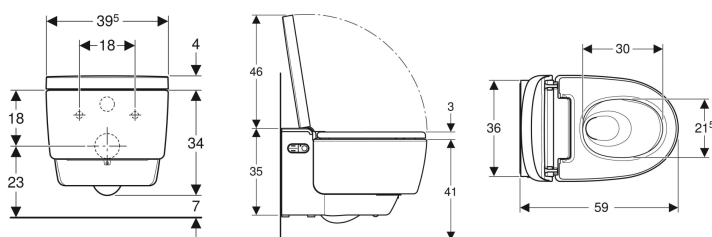

Geberit AquaClean Mera Classic WC-Kompletanlage Wand-WC

Verwendungszwecke

- Zur komfortablen und geruchsfreien WC-Benutzung
- Zum pflegenden Reinigen mit Wasser im Anal- und vaginalbereich

Eigenschaften

- Hybrides Warmwassersystem mit Durchlauferhitzer und Warmwasserspeicher
- Analdüse mit Doppeldüsen-WhirlSpray-Duschtechnologie
- Separate Ladydüse in geschützter Ruheposition
- Temperatur des Duschwassers einstellbar
- Duschstrahlstärke in fünf Stufen einstellbar
- Duscharm in fünf Stufen positionierbar
- Oszillierdusche (automatische Vor- und Rückwärtsbewegung des Duscharsms) einstellbar
- Automatische Vor- und Nachreinigung der Duschküse mit Frischwasser
- Entkalkungsprogramm
- Spülrandlose WC-Keramik mit TurboFlush-Spültechnik
- Tiefspül-WC mit Spezialglasur KeraTect
- Benutzererkennung
- Geruchsabsaugung mit Keramikwabfilter aktivierbar
- Geruchsabsaugung mit Nachlauf Funktion
- Föhn zuschaltbar
- Föhnluftstärke in 5 Stufen einstellbar
- Föhnnarm ausfahrbar
- Temperatur des Föhns einstellbar
- WC-Sitzring und WC-Deckel mit Absenkautomatik

- WC-Deckel mit SoftOpening
- Funktionen und Einstellungen über Fernbedienung
- Vier Benutzerprofile programmierbar
- Mit Geberit Home App kompatibel
- Wasseranschluss seitlich links verdeckt hinter WC-Keramik
- Netzanschluss mit dreiadrigem flexibler Mantelleitung, seitlich rechts verdeckt hinter WC-Keramik
- Wasseranschluss extern, seitlich links mit Zubehör möglich
- Netzanschluss extern, mit Steckdose rechts möglich
- Schallschutz vormontiert
- Zulassung nach (DIN) EN 1717 / (DIN) EN 13077

Technische Daten

Schutzart	IPX4
Schutzklasse	I
Nennspannung	230 V AC
Netzfrequenz	50 Hz
Leistungsaufnahme	2000 W
Leistungsaufnahme Stand-by	≤ 0,5 W
Fließdruck	0,5-10 bar
Betriebstemperatur	5-40 °C
Wassertemperatur Einstellbereich	34-40 °C
Duschkdauer	30-50 s
Maximale Belastung WC-Sitz	150 kg

Lieferumfang

- Wasseranschlusset für Sigma und Omega Unterputzspülkästen 12 cm, Einbauhöhe 112 cm
- Kupplungsbuchse für Netzanschluss
- Spritzschutz
- Entkalkungsmittel 125 ml
- Reinigungsset
- Anschlusset für WC, ø 90 mm
- Fernbedienung mit Wandhalterung und Batterie CR2032
- Befestigungsmaterial

Art.-Nr.	ST-Nr.	SGVSB-Nr.	Farbe / Oberfläche	B	H	T
146.200.11.1	3211 545	311 221	WC-Keramik: weiss / KeraTect Designabdeckung: weiss	39.5 cm	38 cm	59 cm
146.200.21.1	3211 545	311 221	WC-Keramik: weiss / KeraTect Designabdeckung: hochglanz-verchromt	39.5 cm	38 cm	59 cm

Zubehör

- Schnittstellenmodul 12 V, für Geberit AquaClean Mera / Sela
- Wandbedienpanel für Geberit AquaClean
- Wandbedienpanel berührungslos, für Geberit AquaClean
- Schnittstellenmodul 4.1 V, für Geberit AquaClean Mera / Sela