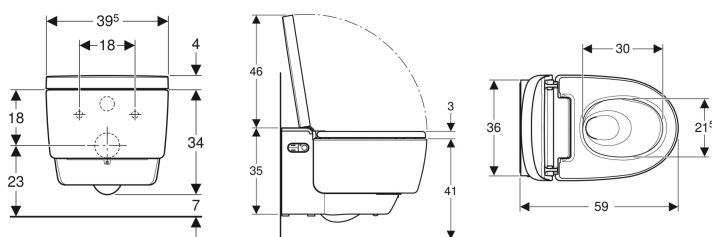

Geberit AquaClean Mera Classic WC-Komplettanlage Wand-WC

Verwendungszwecke

- Zur komfortablen und geruchsfreien WC-Benutzung
- Zum pflegenden Reinigen mit Wasser im Anal- und vaginalbereich

Eigenschaften

- Hybrides Warmwassersystem mit Durchlauferhitzer und Warmwasserspeicher
- Analdusche mit Doppeldüsen-WhirlSpray-Duschtechnologie
- Separate Ladydüse in geschützter Ruheposition
- Temperatur des Duschwassers einstellbar
- Duschstrahlstärke in fünf Stufen einstellbar
- Duscharm in fünf Stufen positionierbar
- Oszillierdusche (automatische Vor- und Rückwärtsbewegung des Duscharsms) einstellbar
- Automatische Vor- und Nachreinigung der Duschküse mit Frischwasser
- Entkalkungsprogramm
- Spülrandlose WC-Keramik mit TurboFlush-Spültechnik
- Tiefspül-WC mit Spezialglasur KeraTect
- Benutzererkennung
- Geruchsabsaugung mit Keramikwabenfilter aktivierbar
- Geruchsabsaugung mit Nachlauf Funktion
- Föhn zuschaltbar
- Föhnluftstärke in 5 Stufen einstellbar
- Föhnnarm ausfahrbar
- Temperatur des Föhns einstellbar
- WC-Sitzring und WC-Deckel mit Absenkautomatik

- WC-Deckel mit SoftOpening
- Funktionen und Einstellungen über Fernbedienung
- Vier Benutzerprofile programmierbar
- Mit Geberit Home App kompatibel
- Wasseranschluss seitlich links verdeckt hinter WC-Keramik
- Netzanschluss mit dreiadrigter flexibler Mantelleitung, seitlich rechts verdeckt hinter WC-Keramik
- Wasseranschluss extern, seitlich links mit Zubehör möglich
- Netzanschluss extern, mit Steckdose rechts möglich
- Schallschutz vormontiert
- Zulassung nach (DIN) EN 1717 / (DIN) EN 13077

Technische Daten

Schutzart	IPX4
Schutzklasse	I
Nennspannung	230 V AC
Netzfrequenz	50 Hz
Leistungsaufnahme	2000 W
Leistungsaufnahme Standby	≤ 0.5 W
Fließdruck	0.5-10 bar
Betriebstemperatur	5-40 °C
Wassertemperatur Einstellbereich	34-40 °C
Duschkdauer	30-50 s
Maximale Belastung WC-Sitz	150 kg

Lieferumfang

- Wasseranschlusset für Geberit Sigma Unterputzspülkasten 12 cm und Geberit Omega Unterputzspülkasten 12 cm, Einbauhöhe 112 cm
- Kupplungsbuchse für Netzanschluss
- Spritzschutz
- Entkalkungsmittel 125 ml
- Reinigungsset
- Anschlusset für WC, ø 90 mm
- Fernbedienung mit Wandhalterung und Batterie CR2032
- Befestigungsmaterial

Art.-Nr.	ST-Nr.	SGVSB-Nr.	Farbe / Oberfläche
146.200.11.1	3211 545	311 221	weiss-alpin
146.200.21.1	3211 545	311 221	glanzverchromt

Zubehör

- Wandbedienpanel für Geberit AquaClean
- Wandbedienpanel berührungslos, für Geberit AquaClean
- Schnittstellenmodul für Geberit AquaClean Mera / Sela