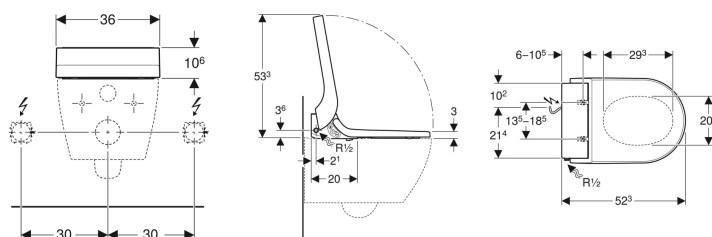

Geberit AquaClean Tuma Comfort WC-Aufsatz

Verwendungszwecke

- Zur komfortablen und geruchsfreien WC-Benutzung
- Zum pflegenden Reinigen mit Wasser im Anal- und vaginalbereich
- Zur nachträglichen Montage auf WC-Keramiken (Austausch gegen WC-Sitz)

Eigenschaften

- Warmwasserbereitung über Durchlauferhitzer
- Analdusche mit WhirlSpray-Duschtechnologie
- Separate Ladydüse in geschützter Ruheposition
- Durchlauferhitzer deaktivierbar
- Duscharm mit Düse für Anal- und vaginalbereich ausfahrbar
- Duschstrahlstärke in fünf Stufen einstellbar
- Duscharm in fünf Stufen positionierbar
- Oszillierdusche (automatische Vor- und Rückwärtsbewegung des Duscharsms) einstellbar
- Automatische Vor- und Nachreinigung der Duschküse mit Frischwasser
- Entkalkungsprogramm
- Benutzererkennung
- Geruchsabsaugung mit Keramikwabenfilter aktivierbar
- Geruchsabsaugung mit Nachlauffunktion
- Föhn zuschaltbar
- WC-Sitzring mit schnell aufheizender WC-Sitzring-Heizung
- WC-Sitzring und WC-Deckel mit Absenkautomatik
- WC-Deckel mit SoftOpening
- Funktionen und Einstellungen über Fernbedienung
- Vier Benutzerprofile programmierbar

Lieferumfang

- Panzerschlauch 3/8" mit Bogen 1/2"
- Spritzschutz
- Ausgleichspuffer für WC-Sitz / WC-Keramik
- Entkalkungsmittel 125 ml

Zusätzlich zu bestellen

- Wasseranschlusset

Art.-Nr.	ST-Nr.	SGVSB-Nr.	Farbe / Oberfläche
146.275.11.1	3322 113	358 009	weiss-alpin
146.275.SI.1	3322 113	358 009	weiss / Glas
146.275.SJ.1	3322 113	358 009	schwarz / Glas
146.275.FW.1	3322 113	358 009	Edelstahl gebürstet

Zubehör

- Wandbedienpanel für Geberit AquaClean
- Wandbedienpanel berührunglos, für Geberit AquaClean

- Wasseranschluss seitlich links
- Netzanschluss hinten, mit verdeckter Verlegungsmöglichkeit nach links oder rechts
- Netzkabel ablängbar
- Zulassung nach (DIN) EN 1717 / (DIN) EN 13077
- Mit Geberit Home App kompatibel
- Temperatur des Duschwassers mit Geberit Home App einstellbar
- Temperatur des Föhns mit Geberit Home App einstellbar
- Temperatur der WC-Sitz-Heizung mit Geberit Home App einstellbar

Technische Daten

Schutzart	IPX4
Schutzklasse	I
Nennspannung	230 V AC
Netzfrequenz	50 Hz
Leistungsaufnahme	2000 W
Leistungsaufnahme Standby	≤ 0.5 W
Kabellänge	2 m
FlieBdruck	0.5–10 bar
Betriebstemperatur	5–40 °C
Wassertemperatur Einstellbereich	34–40 °C
Wassertemperatur Werkseinstellung	37 °C
Duschdauer	50 s
Maximale Belastung WC-Sitz	150 kg

- Reinigungsset
- Fernbedienung mit Wandhalterung und Batterie CR2032
- Befestigungsmaterial